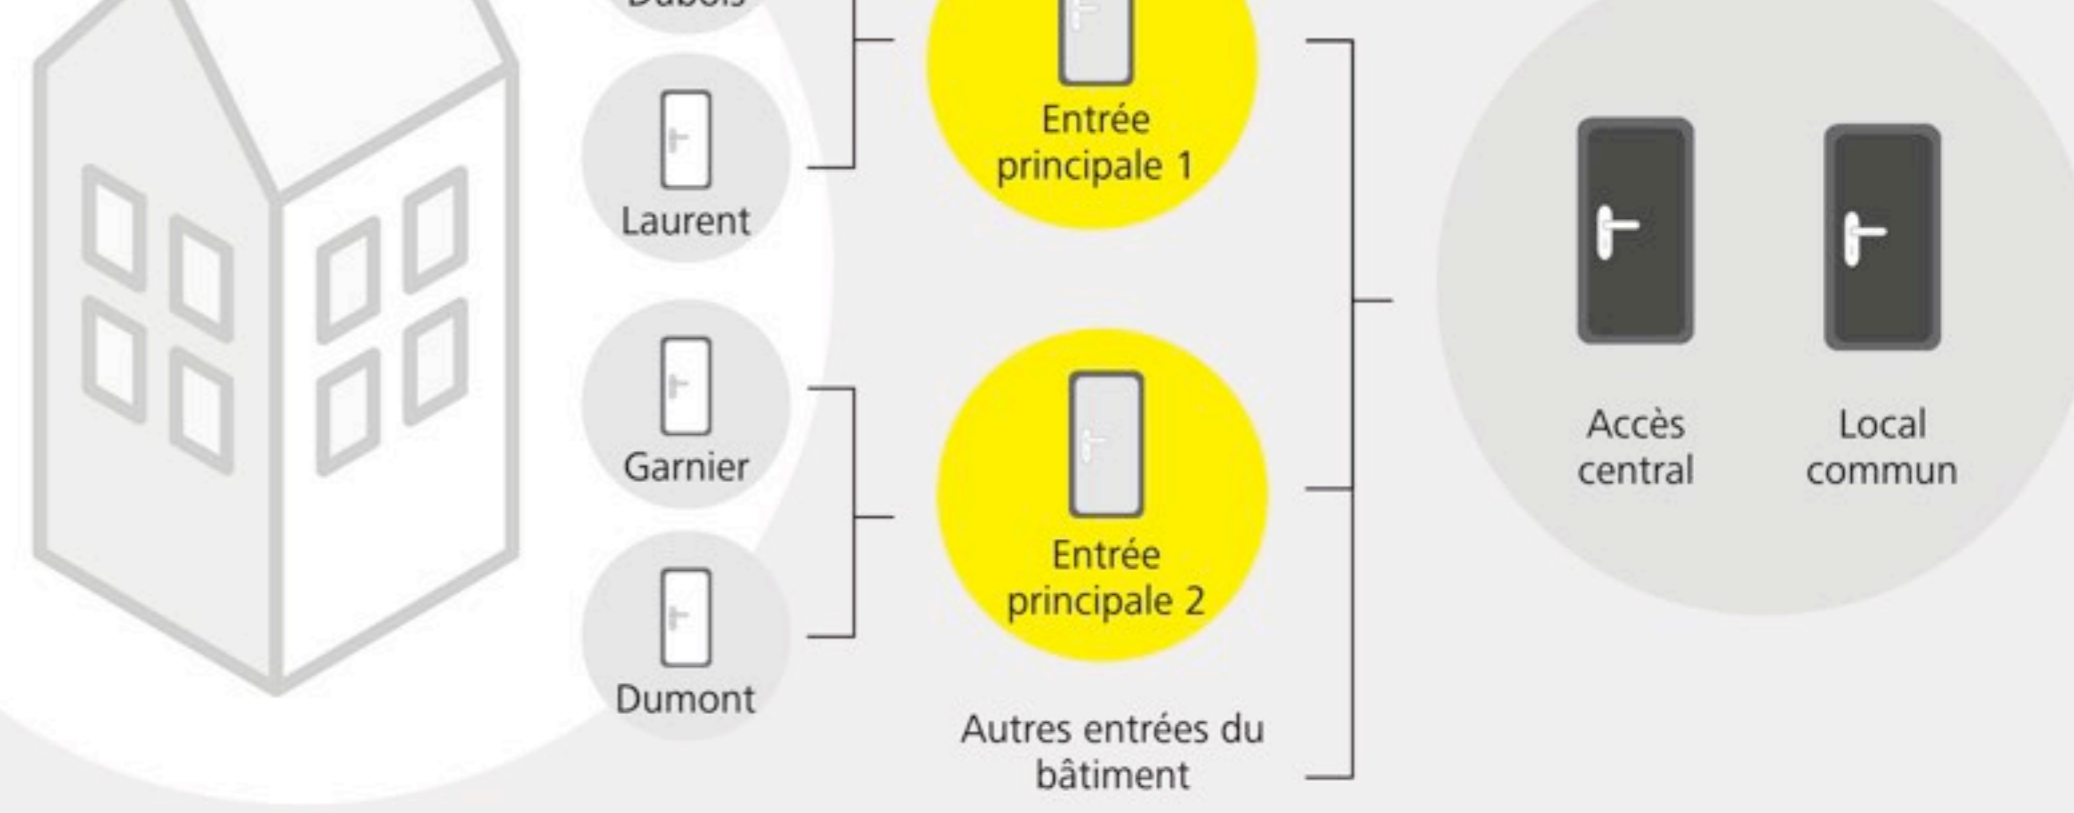

Exemple d'une installation de fermeture pour immeuble résidentiel

Vos avantages...

- Vous réduisez les charges de gestion des bâtiments
- Vous profitez du savoir-faire d'EVVA sur les installations de fermeture
- Vous obtenez des solutions d'accès sur mesure
- Vous profitez de 5 systèmes mécaniques, tous combinables avec les systèmes électroniques d'EVVA

Des références dans le monde entier

O2 Arena, Tchéquie

Prime Tower, Suisse

Ospedale del Mare, Italie

Curtin University, Australie

Contactez-nous !

+41 41 511 77 66 | www.evva.com | info-schweiz@evva.com