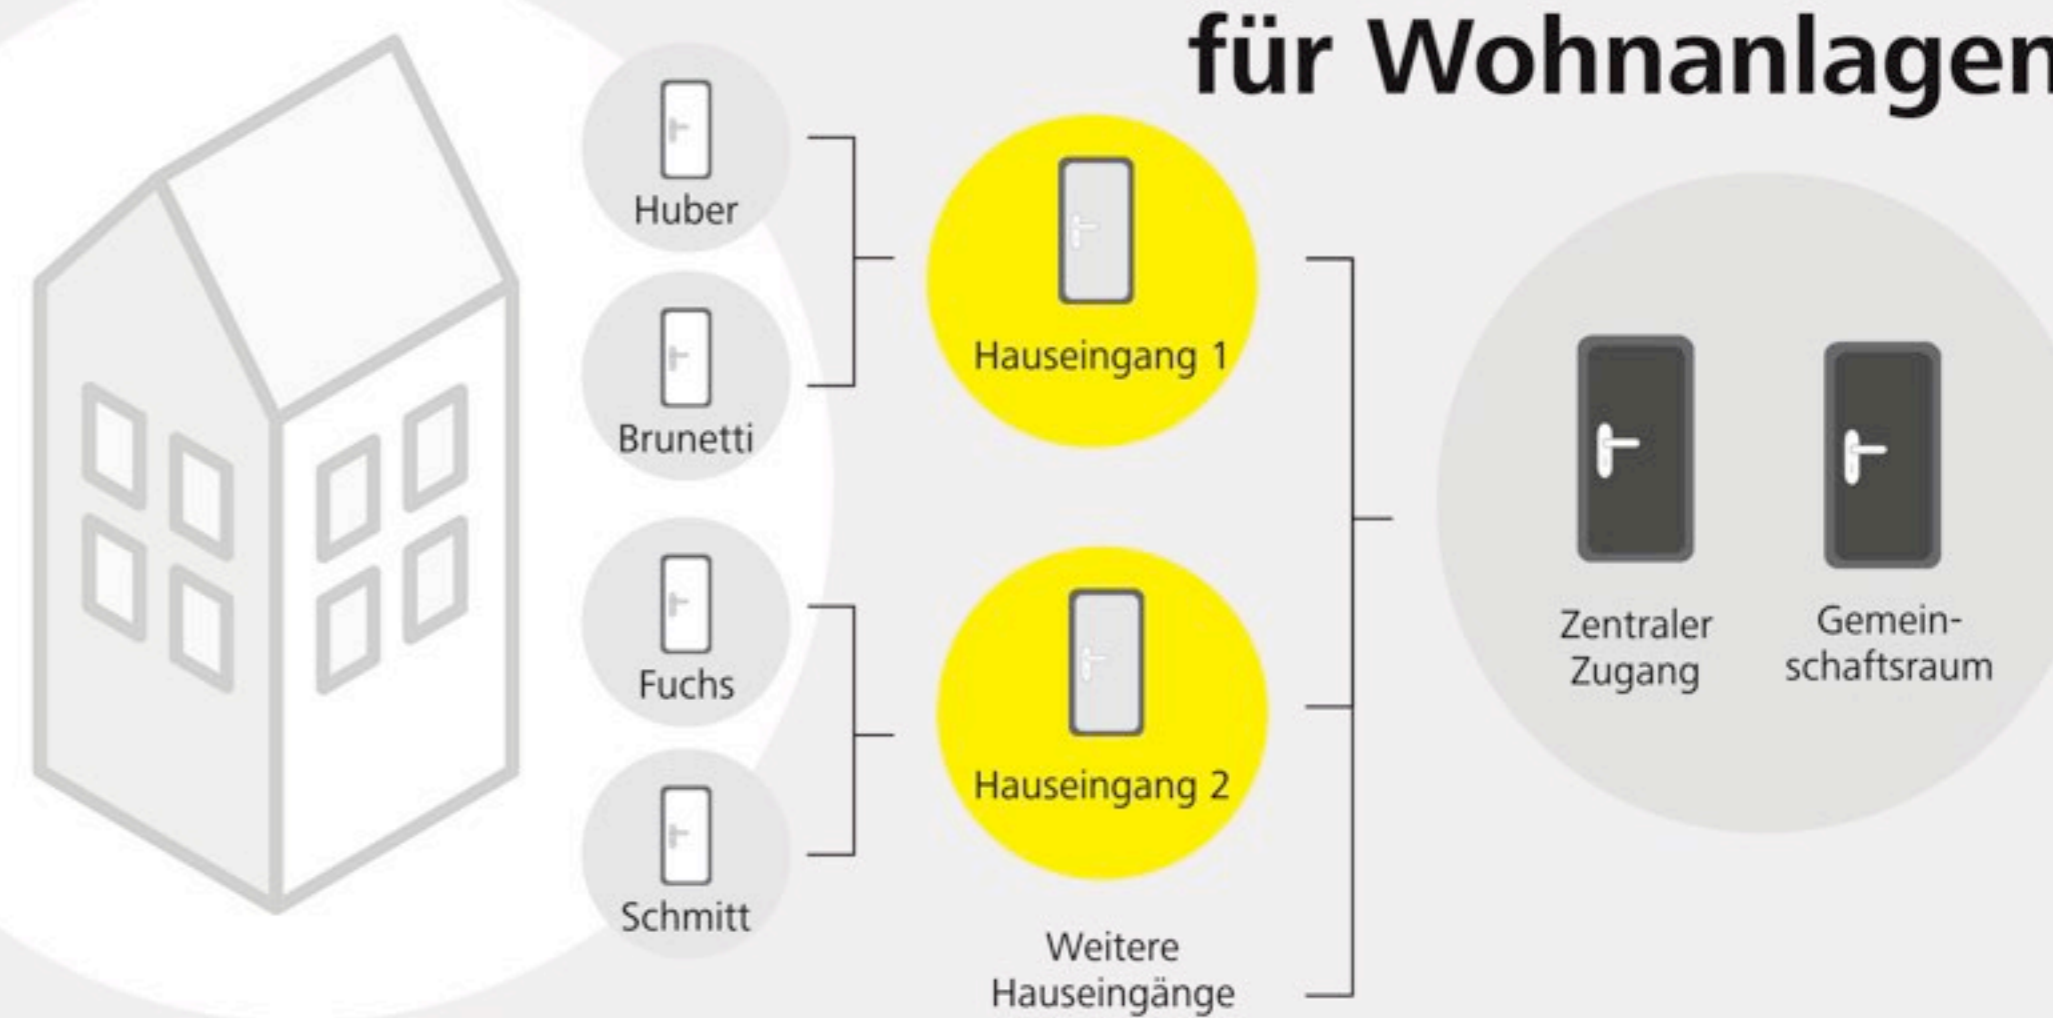

Möbel-, Hebel- oder Schaltzylinder – sie alle sind in eine EVVA-Schließanlage integrierbar

Ausrechnungsstarke EVVA-Systeme setzen hochkomplexe Zutritts-hierarchien um

**Beispiel einer Schließanlage für Organisationen**

Bildet die Unternehmensstruktur ab und vereinfacht die Verwaltung

Die Schließanlage für Organisationen

1 Schlüssel sperrt alle Zylinder je nach Berechtigung

**Die Schließanlage für Wohnanlagen**

Sperre für Servicetechniker ist integrierbar

Ein einziger Schlüssel öffnet alle Türen mit Zutrittsberechtigung

Erhöht den Komfort der Bewohner und vereinfacht die Verwaltung

**Beispiel einer Schließanlage für Wohnanlagen**

**Vorteile für Sie...**

Sie reduzieren den Aufwand bei der Gebäudeverwaltung