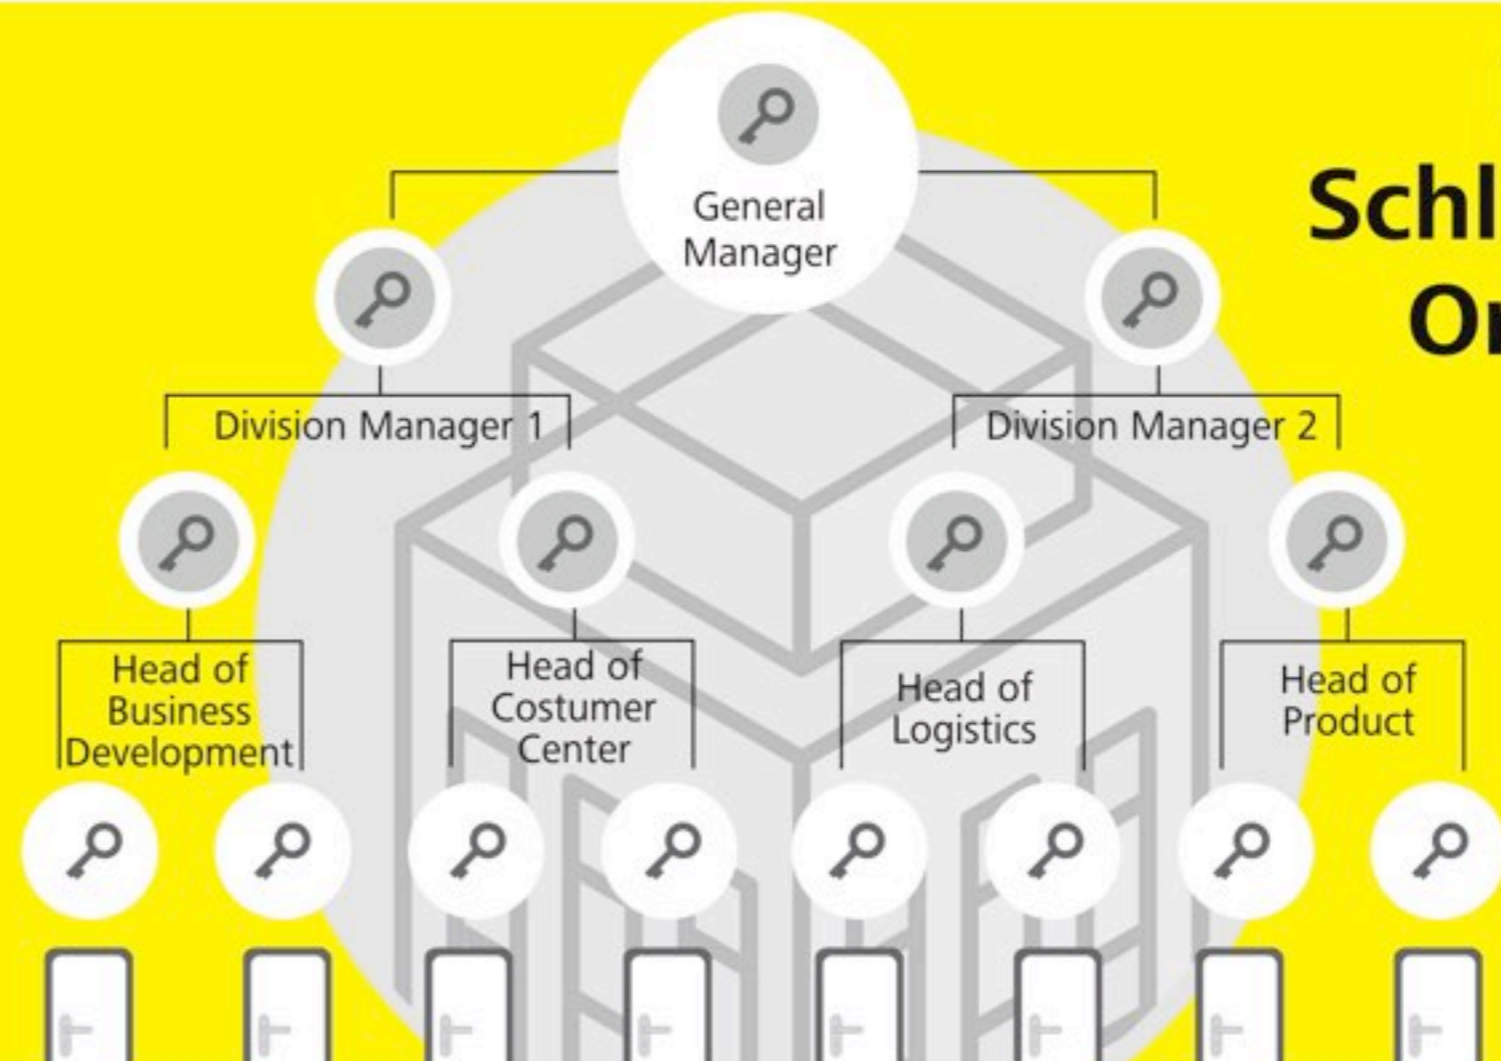

**Was ist eine Schließanlage?**

Eine Schließanlage ist eine Kombination von Zylindern und Schlüsseln

Sie legt fest, wer wo Zutritt hat

Sie organisiert und vereinfacht die Organisationsabläufe

**Mehr Kontrolle**  
Nutzer, Räume und Bereiche werden in Beziehung gebracht

**Schließplan erstellen**

Zylinder		Schlüssel		Zylinder		Schlüssel	
Typ	Nummer	Typ	Nummer	Typ	Nummer	Typ	Nummer
...	...	...	...	...	...	...	...

Mechanik mit Elektronik in einem Gebäude kombinierbar

Klare Hierarchien – der Chef sperrt alle Türen, die Mitarbeiter nur ausgewählte

Möbel-, Hebel- oder Schaltzylinder – sie alle sind in eine EVVA-Schließanlage integrierbar

Ausrechnungsstarke EVVA-Systeme setzen hochkomplexe Zutritts-hierarchien um

**Beispiel einer Schließanlage für Organisationen**

Bildet die Unternehmensstruktur ab und vereinfacht die Verwaltung

Die Schließanlage für Organisationen

1 Schlüssel sperrt alle Zylinder je nach Berechtigung

**Die Schließanlage für Wohnanlagen**

Sperre für Servicetechniker ist integrierbar