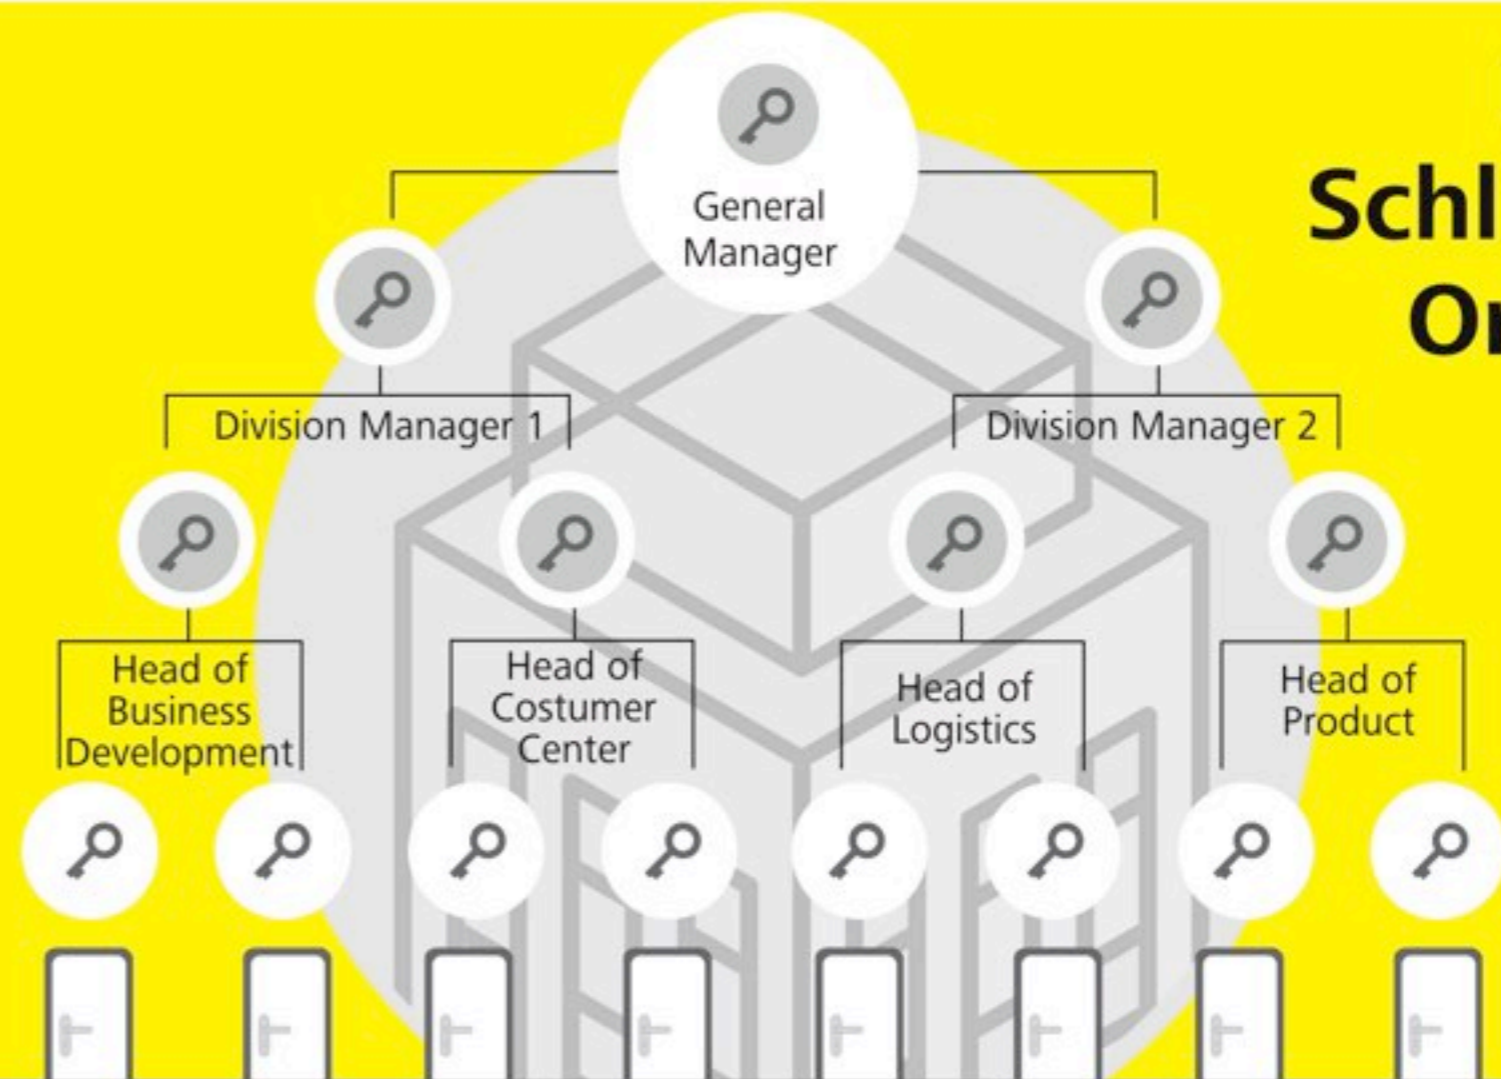

**Was ist eine Schließanlage?**

Eine Schließanlage ist eine Kombination von Zylindern und Schlüsseln

Sie legt fest, wer wo Zutritt hat

Sie organisiert und vereinfacht die Organisationsabläufe

**Mehr Kontrolle**  
Nutzer, Räume und Bereiche werden in Beziehung gebracht

Mechanik mit Elektronik in einem Gebäude kombinierbar

Klare Hierarchien – der Chef sperrt alle Türen, die Mitarbeiter nur ausgewählte

Möbel-, Hebel- oder Schaltzylinder – sie alle sind in eine EVVA-Schließanlage integrierbar

Ausrechnungsstarke EVVA-Systeme setzen hochkomplexe Zutritts-hierarchien um

**Beispiel einer Schließanlage für Organisationen**

Bildet die Unternehmensstruktur ab und vereinfacht die Verwaltung

Die Schließanlage für Organisationen

1 Schlüssel sperrt alle Zylinder je nach Berechtigung

**Die Schließanlage für Wohnanlagen**

Sperre für Servicetechniker ist integrierbar

Ein einziger Schlüssel öffnet alle Türen mit Zutrittsberechtigung

Erhöht den Komfort der Bewohner und vereinfacht die Verwaltung