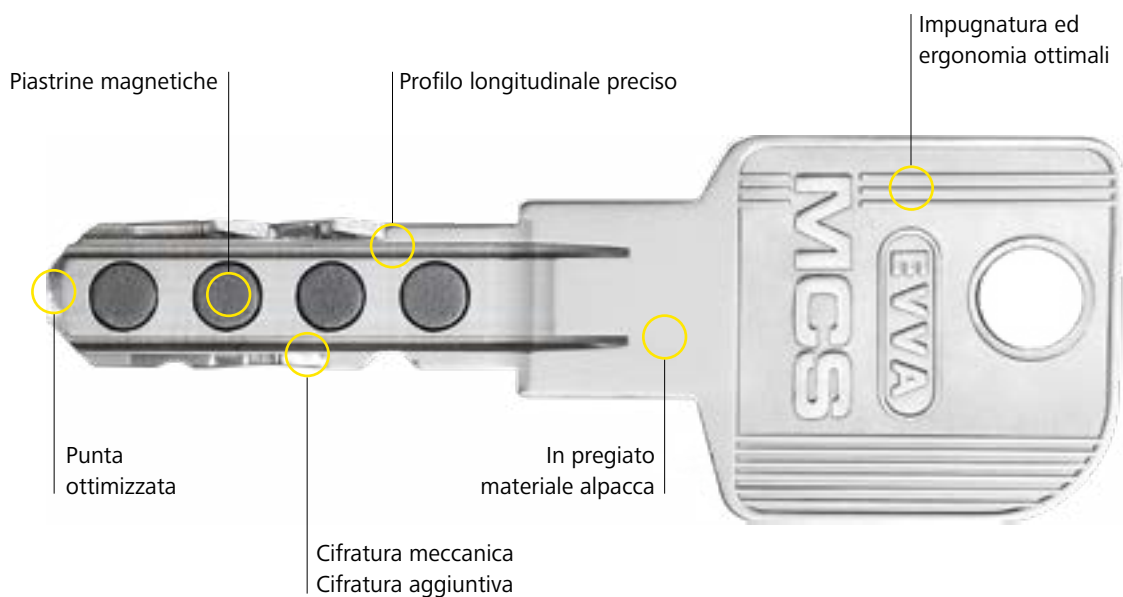

EVVA
access to security

MCS

Protezione al 100% contro le duplicazioni

MCS. Protezione al 100% contro le duplicazioni

La sicurezza unica al mondo di MCS consente automaticamente a ogni gestore di questo sistema di chiusura di avvertire immediatamente un piacevole senso di protezione. Questo dipende da un lato dalla protezione al 100% contro le duplicazioni non autorizzate e, dall'altra, dalla grande resistenza di MCS. Già in fase di progettazione, possono essere calcolate riserve nel sistema di chiusura. Ciò significa che ad ogni ampliamento dell'immobile corrisponde anche un ampliamento del sistema di chiusura MCS presente.

Panoramica dei vantaggi di MCS

- › A prova di stampa 3D
 - › Per sistemi di chiusura con struttura particolarmente impegnativa e gravosa
 - › Elevata protezione antieffrazione
 - › Massima durata del brevetto, fino al 2035
-

Il sistema di accesso per sistemi di chiusura con struttura particolarmente impegnativa e gravosa

MCS è ideale per sistemi di chiusura con elevati requisiti di perfezione e sicurezza, in particolare per edifici che devono proteggere valori altamente sensibili e insostituibili, come, ad esempio, ospedali, aeroporti ed edifici pubblici.

Aeroporto di Vienna, Skylink |
AUSTRIA

SIG Energieservices | SVIZZERA

MCS. Un sistema, tanti dettagli

A sinistra e a destra del cilindro MCS sono collocati otto rotori magnetici mobili senza contatto, ai quali sono abbinati le quattro piastrine magnetiche della chiave MCS. I rotori magnetici vengono portati in posizione di chiusura dalla chiave autorizzata. Il meccanismo sovrastante abilita la chiusura. La chiave MCS unisce in sé due tecnologie per offrire tripla sicurezza: una cifratura magnetica e due cifrature meccaniche.