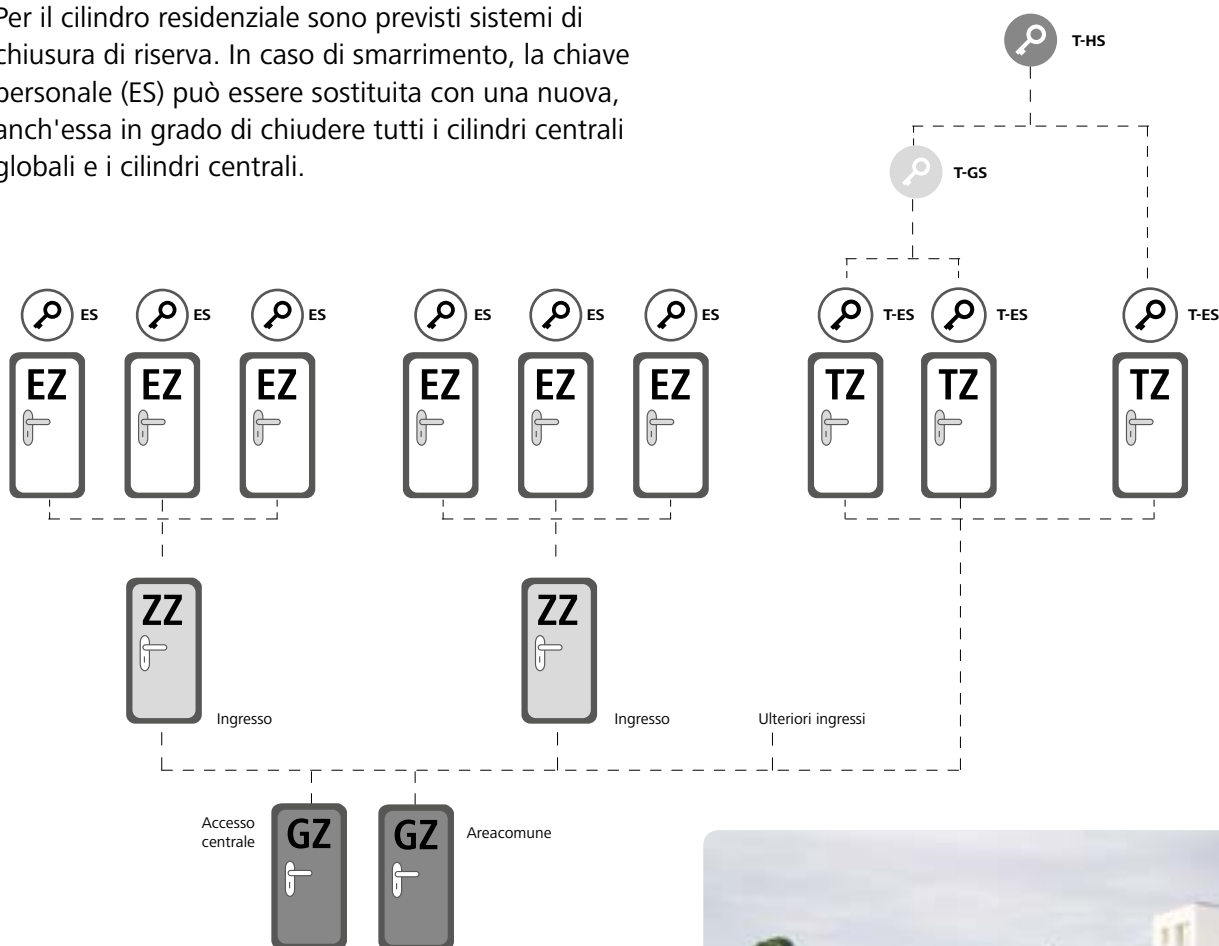

Esempio di complesso residenziale

Per il cilindro residenziale sono previsti sistemi di chiusura di riserva. In caso di smarrimento, la chiave personale (ES) può essere sostituita con una nuova, anch'essa in grado di chiudere tutti i cilindri centrali globali e i cilindri centrali.