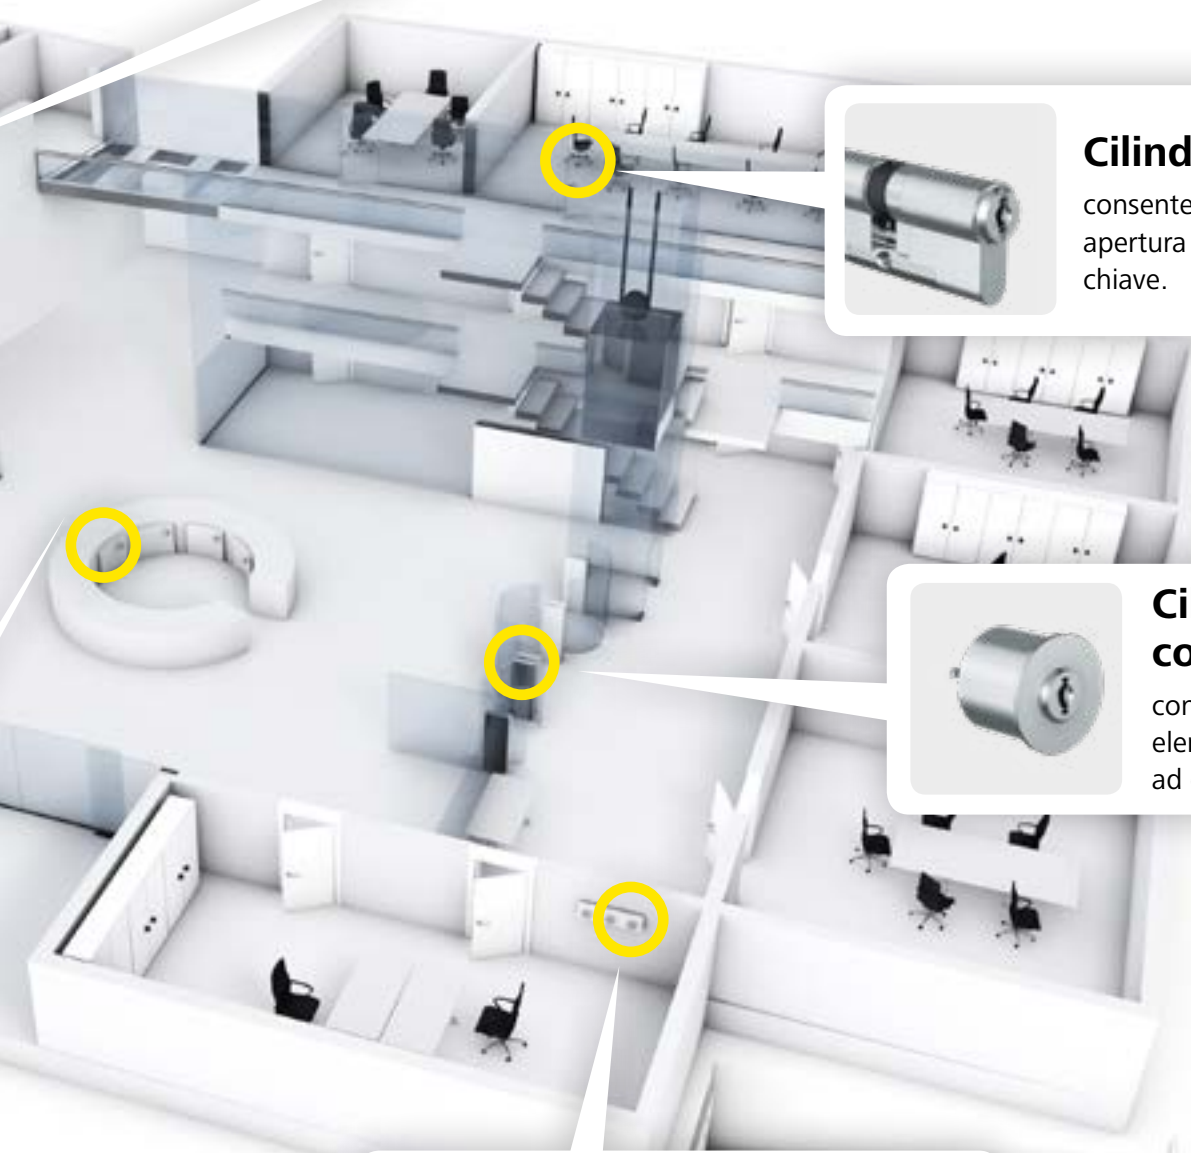

Cilindro per mobili

consente di conservare i documenti al sicuro.

Mezzo cilindro

adatto per armadi, interruttori, ascensori, casseforti tubolari e tante altre situazioni.

Cilindro con microinterruttore

consente di controllare sistemi elettronici quali porte scorrevoli automatiche o sistemi di antincendio.

Ad ogni stanza il proprio cilindro

Doppio cilindro

adatto per porte interne ed esterne, può essere configurato con numerose varianti e opzioni.

Cilindro a pomolo

consente una confortevole apertura e chiusura senza chiave.

Cilindro di commutazione

consente di azionare gli elementi di controllo, come ad esempio negli ascensori.

Cilindro a leva

in vetrine, cassette o armadietti di sicurezza per la custodia delle chiavi.

MCS. Sistemi di chiusura organizzati

Da quasi 100 anni, grazie al proprio vasto know-how, EVVA, insieme ai partner coinvolti in ogni progetto, elabora piani di chiusura mirati di grande efficacia.

MCS è ideale per sistemi di chiusura con struttura particolarmente impegnativa e gravosa ed elevati requisiti di perfezione e sicurezza. In particolare per edifici che devono proteggere valori altamente sensibili e insostituibili, come, ad esempio, istituti di ricerca, ospedali ed edifici pubblici, MCS è la soluzione giusta.