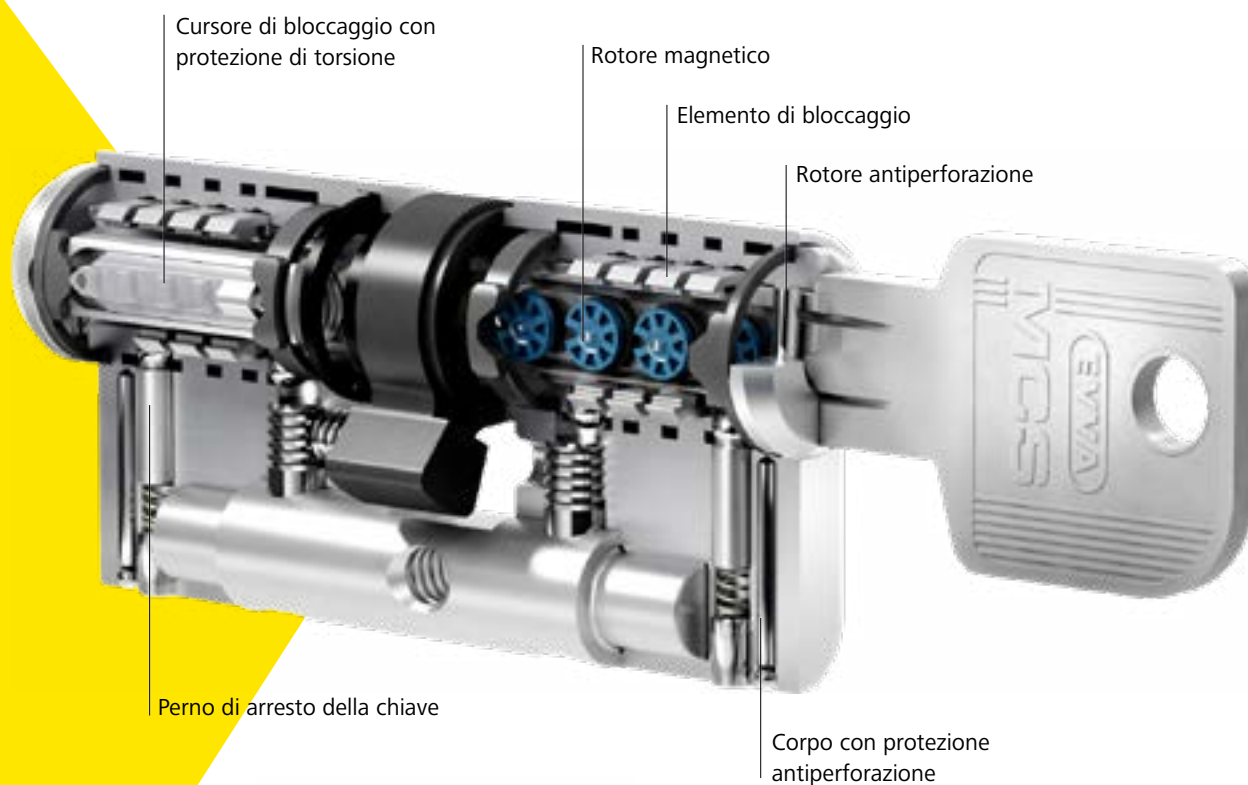

Protezione completa

I duplicati di chiavi e cilindri nonché i piani di chiusura possono essere richiesti unicamente presso gli EVVA-Partner autorizzati esibendo il relativo documento di legittimazione, ossia la card di sicurezza EVVA.

Approfittate delle caratteristiche di sicurezza

Le tecnologie affidabili implementate nel cilindro MCS offrono protezione duratura contro i tentativi di effrazione.