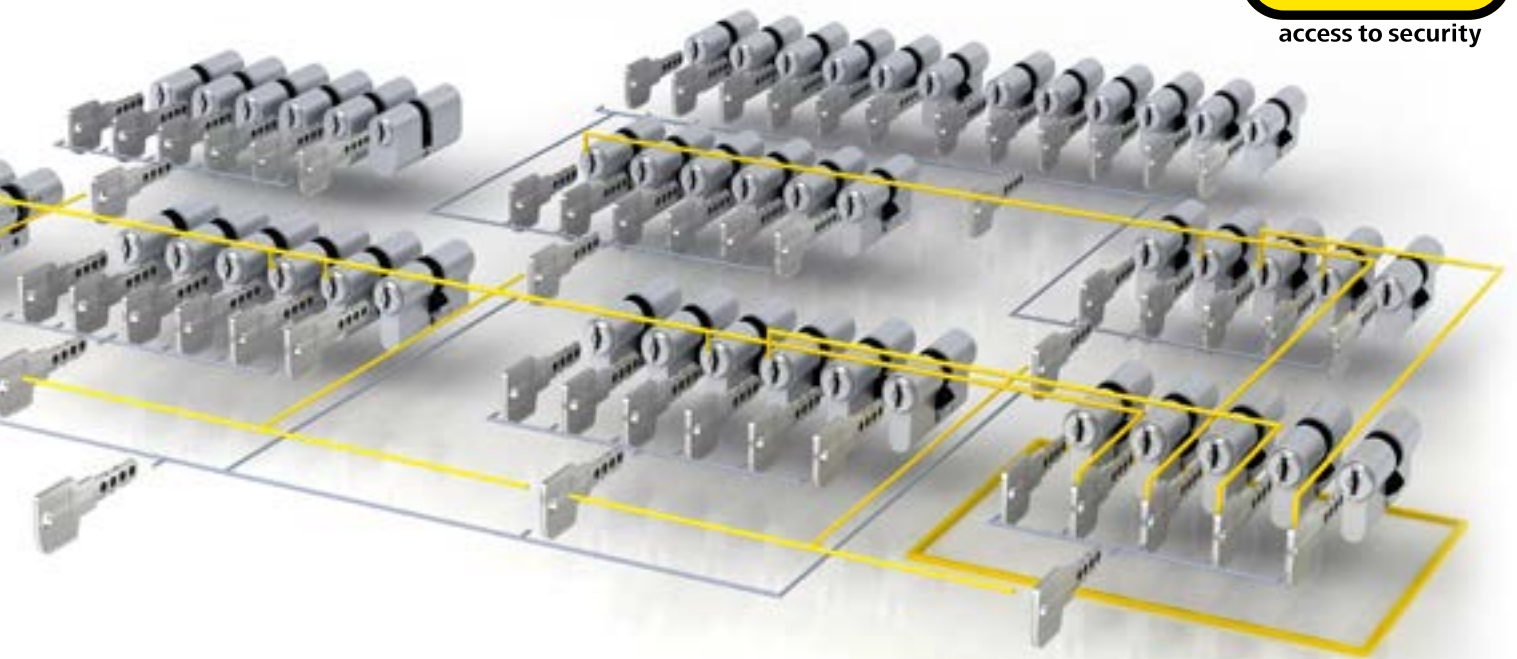

Il sistema di accesso per sistemi di chiusura con struttura particolarmente impegnativa e gravosa

MCS è ideale per sistemi di chiusura con elevati requisiti di perfezione e sicurezza, in particolare per edifici che devono proteggere valori altamente sensibili e insostituibili, come, ad esempio, ospedali, aeroporti ed edifici pubblici.

Cilindro di commutazione

consente di azionare gli elementi di controllo, come ad esempio negli ascensori.

Cilindro a leva

in vetrine, cassette o armadietti di sicurezza per la custodia delle chiavi.

MCS. Sistemi di chiusura organizzati

Da quasi 100 anni, grazie al proprio vasto know-how, EVVA, insieme ai partner coinvolti in ogni progetto, elabora piani di chiusura mirati di grande efficacia.

MCS è ideale per sistemi di chiusura con struttura particolarmente impegnativa e gravosa ed elevati requisiti di perfezione e sicurezza. In particolare per edifici che devono proteggere valori altamente sensibili e insostituibili, come, ad esempio, istituti di ricerca, ospedali ed edifici pubblici, MCS è la soluzione giusta.

Esempio di edificio adibito a uffici

Sistema con chiavi principali generali con struttura particolarmente impegnativa e gravosa. Con una pianificazione proattiva, MCS cresce di pari passo alla crescita aziendale grazie alla possibilità di pianificare riserve per il sistema di chiusura.