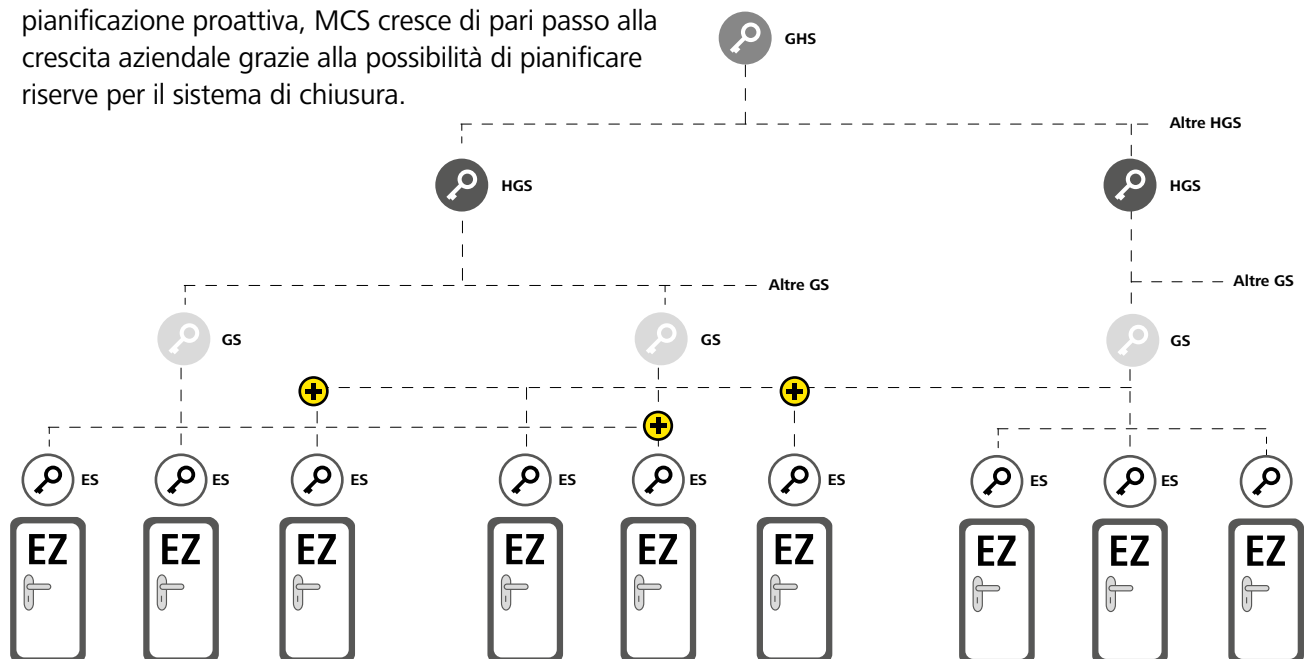

Da quasi 100 anni, grazie al proprio vasto know-how, EVVA, insieme ai partner coinvolti in ogni progetto, elabora piani di chiusura mirati di grande efficacia.

MCS è ideale per sistemi di chiusura con struttura particolarmente impegnativa e gravosa ed elevati requisiti di perfezione e sicurezza. In particolare per edifici che devono proteggere valori altamente sensibili e insostituibili, come, ad esempio, istituti di ricerca, ospedali ed edifici pubblici, MCS è la soluzione giusta.

Esempio di complesso residenziale

Per il cilindro residenziale sono previsti sistemi di chiusura di riserva. In caso di smarrimento, la chiave personale (ES) può essere sostituita con una nuova, anch'essa in grado di chiudere tutti i cilindri centrali globali e i cilindri centrali.

- T-HS** | Chiave principale tecnica
- T-GS** | Chiave di gruppo tecnica
- T-ES** | Chiave personale tecnica
- ES** | Chiave personale
- GZ** | Cilindro centrale globale
- ZZ** | Cilindro centrale
- EZ** | Cilindro per la porta dell'appartamento
- TZ** | Cilindro vano tecnico

Esempio di edificio adibito a uffici

Sistema con chiavi principali generali con struttura particolarmente impegnativa e gravosa. Con una pianificazione proattiva, MCS cresce di pari passo alla crescita aziendale grazie alla possibilità di pianificare riserve per il sistema di chiusura.