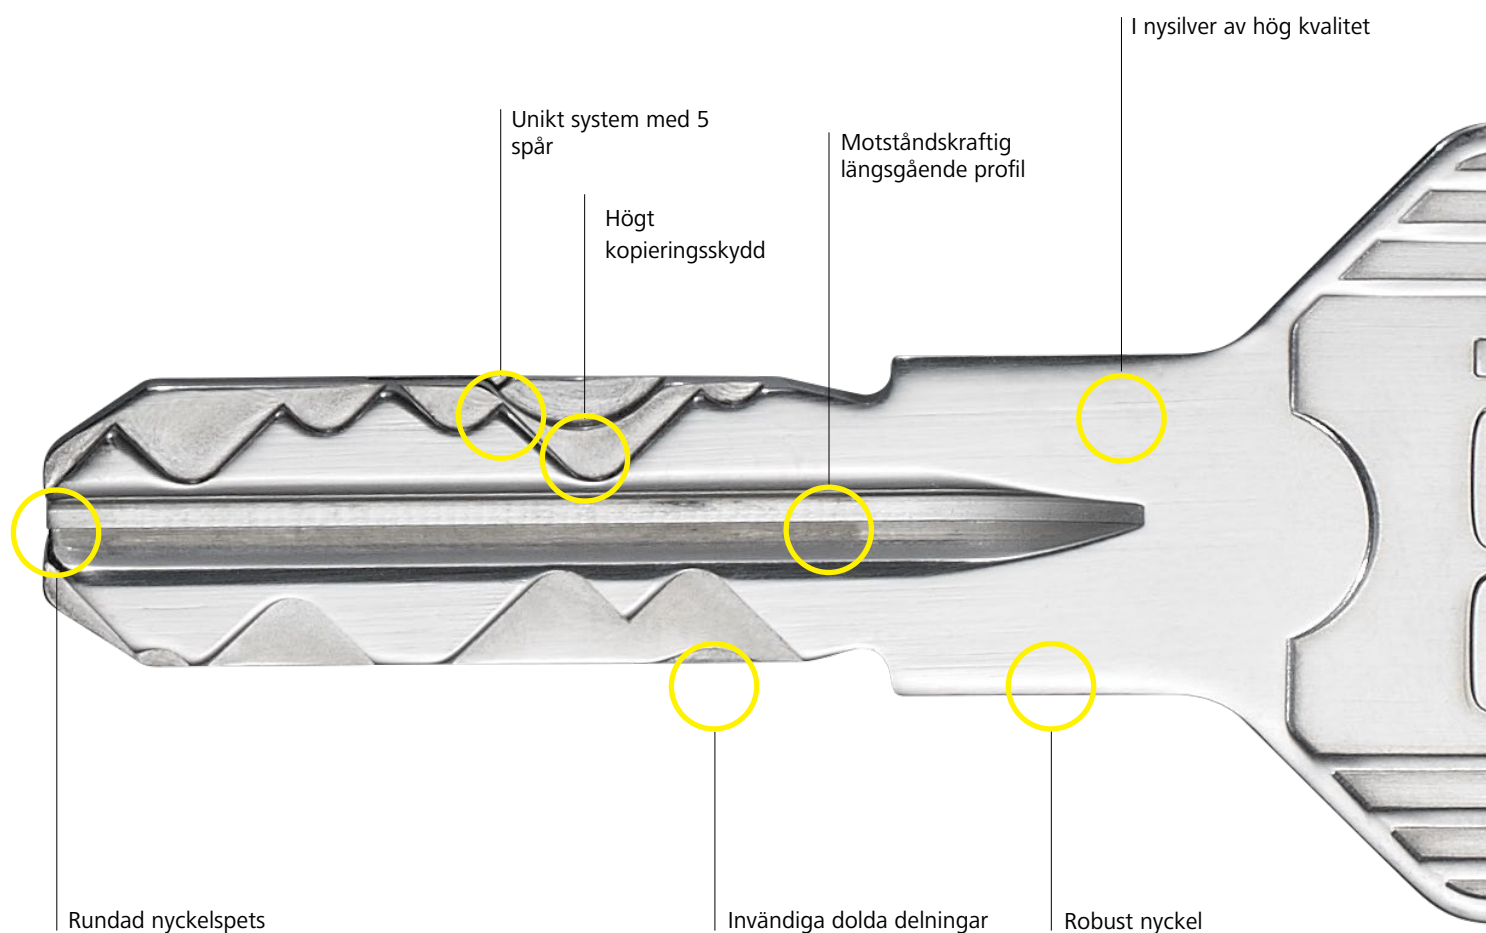

Du hittar fler referenser på www.evva.com

ICS-nyckel | Tillförlitlig teknik i tidlös design

En nyckel | många egenskaper

Som vändbar nyckel visar sig den eleganta ICS-nyckeln från sina två bästa sidor samtidigt. De egenutvecklade avfasningarna sörjer för god komfort, genom att ICS-nyckeln lätt kan föras in i låset. Nyckeln, som är 3 mm tjock, och kvalitetslegeringen av nysilver gör den mycket hållfast och slitagetålig. Tre urfräsningar med lika längd på nyckelns kant gör det omöjligt att bedöma spårens djup. Detta gör det så gott som omöjligt att tillverka olagliga kopior med de mest avancerade metoderna för 3D-kopiering.