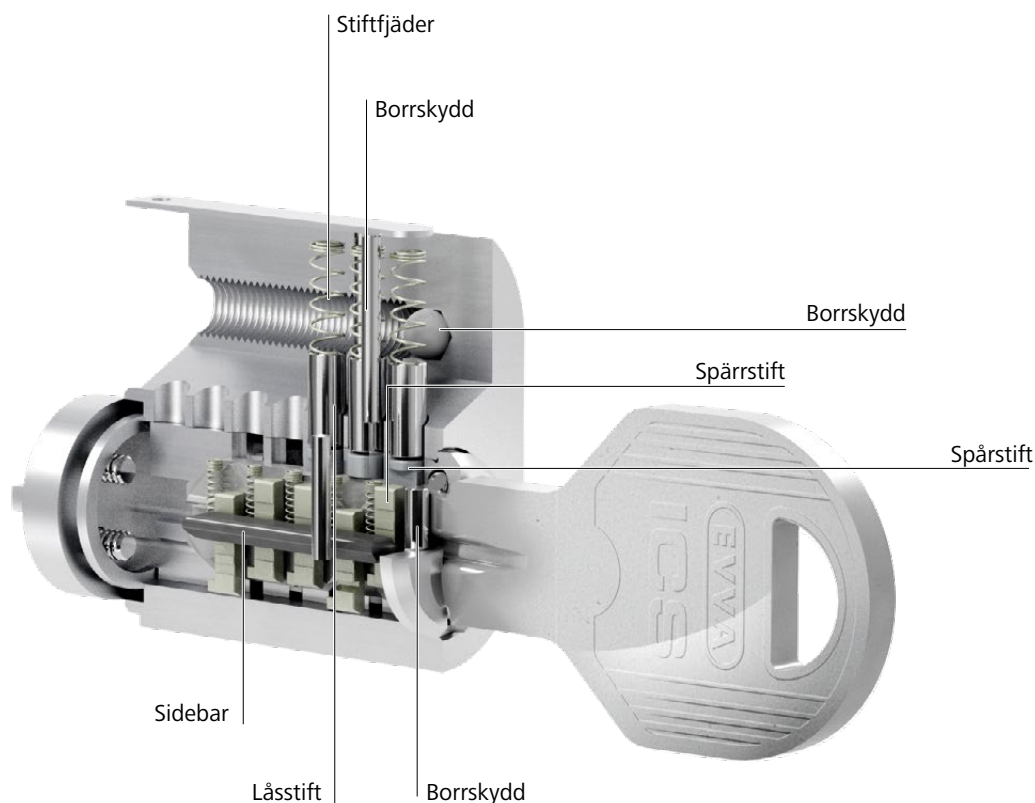

Du hittar fler referenser på www.evva.com

ICS-nyckel | Tillförlitlig teknik i tidlös design

En nyckel | många egenskaper

Som vändbar nyckel visar sig den eleganta ICS-nyckeln från sina två bästa sidor samtidigt. De egenutvecklade avfasningarna sörjer för god komfort, genom att ICS-nyckeln lätt kan föras in i låset. Nyckeln, som är 3 mm tjock, och kvalitetslegeringen av nysilver gör den mycket hållfast och slitagetålig. Tre urfräsningar med lika längd på nyckelns kant gör det omöjligt att bedöma spårens djup. Detta gör det så gott som omöjligt att tillverka olagliga kopior med de mest avancerade metoderna för 3D-kopiering.

ICS-cylinder | innovativ teknologi in i minsta detalj

SKA

AZ37A

Snowman

En cylinder | många spärrelement

ICS erbjuder olika spärrfunktioner för högt skydd: det beprövade lässtiftssystemet, den motståndskraftiga längsprofilen och det utmärkande spårsystemet med invändiga urfräsningar.

Avkänningen sker i 5 spår genom 13 fjädrade spärrelement och den motståndskraftiga längsgående profilen och borgar därigenom för hög säkerhet. Tack vare den extra ytbehandlingen garanterar ICS-spärrelementen maximal slitstyrka vid daglig användning.

Manipulationsskydd

Den innovativa teknologin hos ICS-cylindern ger långvarigt skydd mot otillåtna öppningsmetoder:

Dyrkning- och avkänningskydd

Delade och odelade avläsningslement förhindrar att avläsningspositioner blir kända. Det är praktiskt taget omöjligt att öppna ICS-cylindern med dyrkverktyg. Tack vare de fiktiva öppningspositionerna på de sidställda systemserierna är det nästan uteslutet att ICS-cylindern kan kännas av.