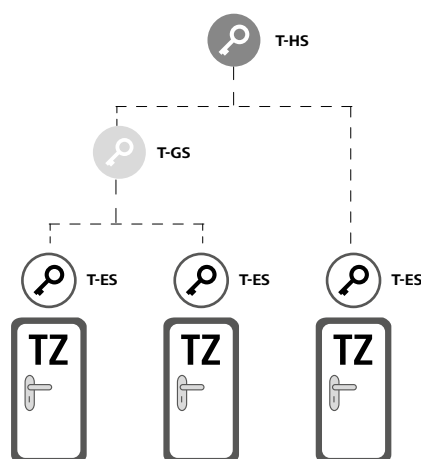

# ICS. Uzamykacie systémy a štruktúra

Uzamykacie plány spracováva EVVA so svojimi projektovými partnermi už takmer 100 rokov za pomoci rozsiahleho know-how a s veľkým úspechom.

ICS so svojim pozdĺžnym profilom s charakteristickým kódovaním a vnútornými overovacími prvkami je obzvlášť vhodný pre veľmi veľké objekty, ktoré musia zohľadňovať špeciálne oprávnenie v hierarchii uzamykania.

## Príklad bytového domu

Pre cylindrické vložky bytov sú dopredu naplánované rezervy uzamykacieho systému. Pri strate vlastného kľúča (ES) sa tento môže nahradit' novým vlastným kľúčom, ktorý opätovne uzamyká všetky globálne centrálné cylindrické vložky a centrálné cylindrické vložky.

Ďalšie domové vchody

Centrálny prístup

Spoločný priestor

- T-HS** | Technický hlavný kľúč
- T-GS** | Technický skupinový kľúč
- T-ES** | Technický vlastný kľúč
- ES** | Vlastný kľúč

- GZ** | Globálna centrálna cylindrická vložka
- ZZ** | Centrálna cylindrická vložka
- EZ** | Cylindrická vložka dverí bytu
- TZ** | Cylindrická vložka technickej miestnosti