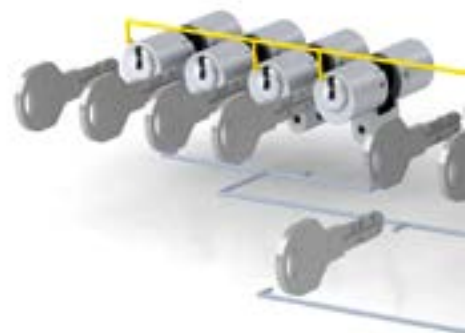

ICS. Uzamykacie systémy a štruktúra

Uzamykacie plány spracováva EVVA so svojimi projektovými partnermi už takmer 100 rokov za pomoci rozsiahleho know-how a s veľkým úspechom.

ICS so svojim pozdĺžnym profilom s charakteristickým kódovaním a vnútornými overovacími prvkami je obzvlášť vhodný pre veľmi veľké objekty, ktoré musia zohľadňovať špeciálne oprávnenie v hierarchii uzamykania.