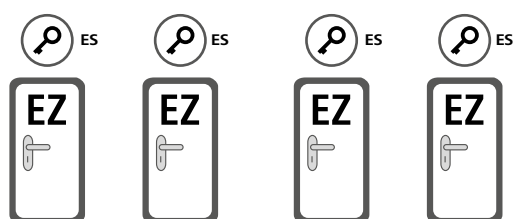

# ICS. Uzamykacie systémy a štruktúra

Uzamykacie plány spracováva EVVA so svojimi projektovými partnermi už takmer 100 rokov za pomoci rozsiahleho know-how a s veľkým úspechom.

ICS so svojim pozdĺžnym profilom s charakteristickým kódovaním a vnútornými overovacími prvkami je obzvlášť vhodný pre veľmi veľké objekty, ktoré musia zohľadňovať špeciálne oprávnenie v hierarchii uzamykania.

## Príklad bytového domu

Pre cylindrické vložky bytov sú dopredu naplánované rezervy uzamykacieho systému. Pri strate vlastného kľúča (ES) sa tento môže nahradit' novým vlastným kľúčom, ktorý opätovne uzamyká všetky globálne centrálné cylindrické vložky a centrálné cylindrické vložky.