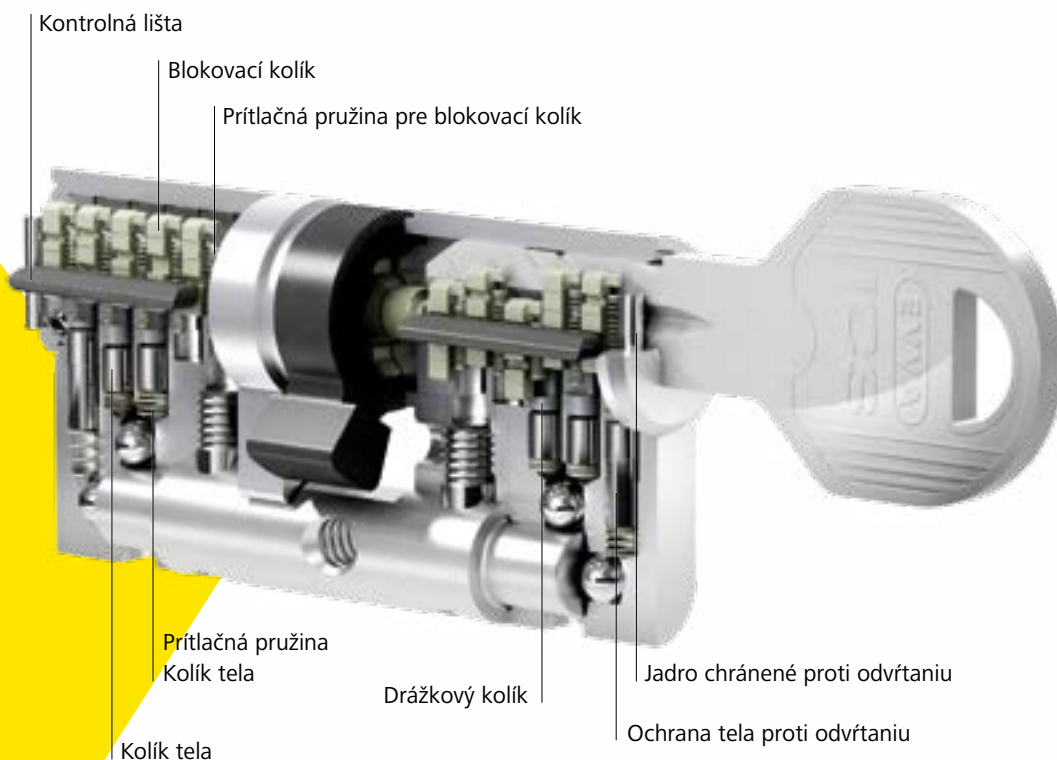

Komplexná ochrana

Náhradné kľúče, dodatočné cylindrické vložky a uzamykacie plány sú dostupné u oprávnených EVVA-Partnerov, a to len po predložení príslušnej legitimácie – bezpečnostnej karty EVVA.

Profitujte z bezpečnostných prvkov

Spoľahlivé technológie cylindrickej vložky ICS ponúkajú dlhodobú ochranu pred ilegálnymi metódami otvárania.