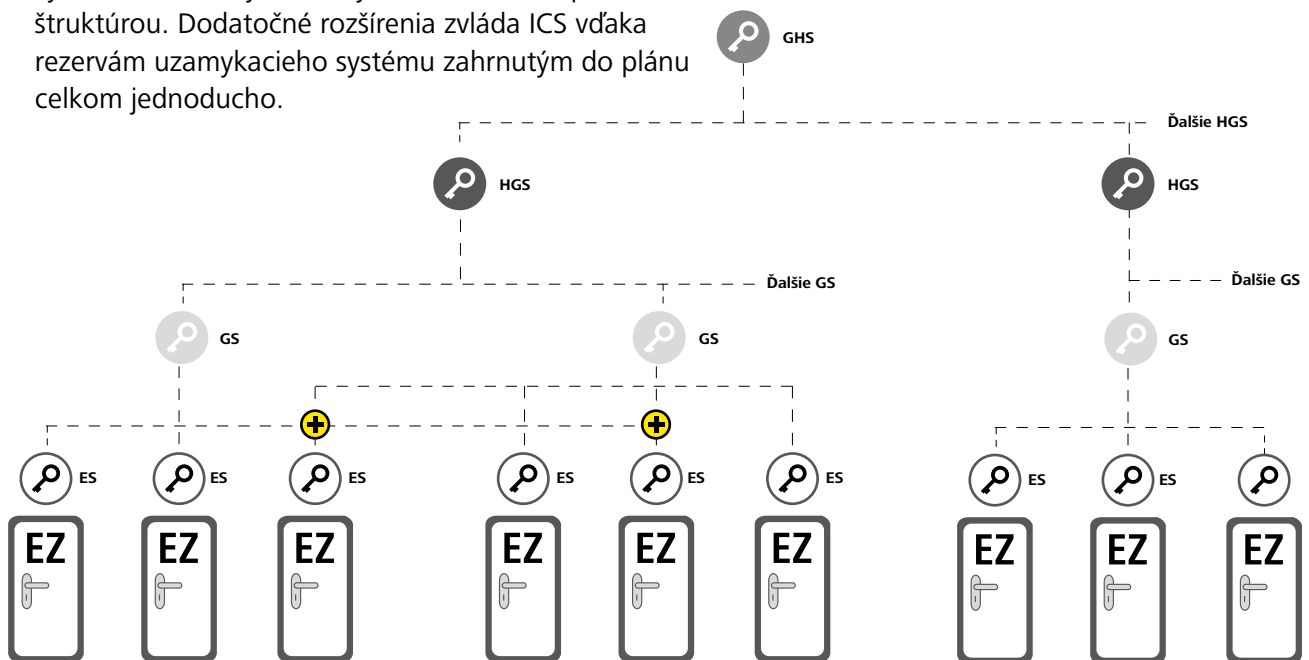

# ICS. Uzamykacie systémy a štruktúra

Uzamykacie plány spracováva EVVA so svojimi projektovými partnermi už takmer 100 rokov za pomoci rozsiahleho know-how a s veľkým úspechom.

ICS so svojim pozdĺžnym profilom s charakteristickým kódovaním a vnútornými overovacími prvkami je obzvlášť vhodný pre veľmi veľké objekty, ktoré musia zohľadňovať špeciálne oprávnenie v hierarchii uzamykania.

## Príklad bytového domu

Pre cylindrické vložky bytov sú dopredu naplánované rezervy uzamykacieho systému. Pri strate vlastného kľúča (ES) sa tento môže nahradit' novým vlastným kľúčom, ktorý opätovne uzamyká všetky globálne centrálné cylindrické vložky a centrálné cylindrické vložky.

Ďalšie domové vchody

Centrálny prístup

Spoločný priestor

- T-HS** | Technický hlavný kľúč
- T-GS** | Technický skupinový kľúč
- T-ES** | Technický vlastný kľúč
- ES** | Vlastný kľúč

- GZ** | Globálna centrálna cylindrická vložka
- ZZ** | Centrálna cylindrická vložka
- EZ** | Cylindrická vložka dverí bytu
- TZ** | Cylindrická vložka technickej miestnosti

## Príklad firemnej budovy

Systém s centrálnym hlavným kľúčom s komplexnou štruktúrou. Dodatočné rozšírenia zvláda ICS vďaka rezervám uzamykacieho systému zahrnutým do plánu celkom jednoducho.

- GHS** | Centrálny hlavný kľúč
- HGS** | Hlavný skupinový kľúč
- GS** | Skupinový kľúč
- ES** | Vlastný kľúč
- EZ** | Jednotlivá cylindrická vložka
- +** | Špeciálne oprávnenia