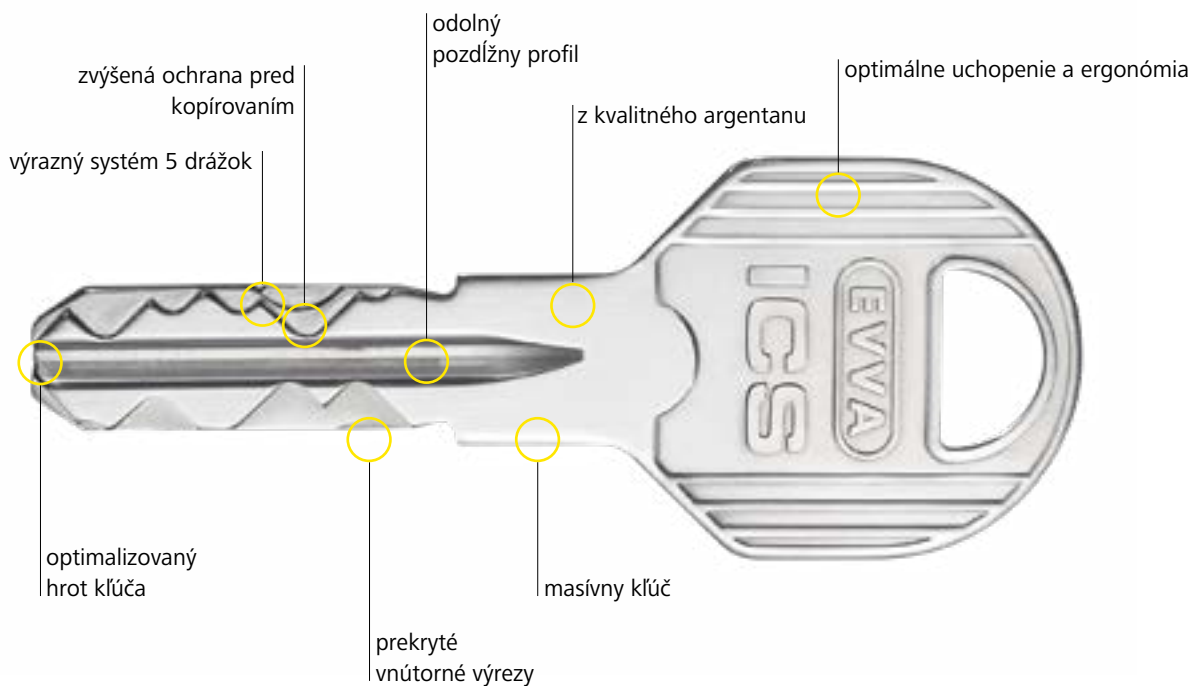

# ICS. Jeden systém, mnohé detaily

ICS poskytuje rozmanité uzamykacie technológie pre vysokú ochranu: odolný pozdĺžny profil a výrazný systém drážok s vnútornými výrezmi. Overenie kľúča pritom prebieha v 5 drážkach prostredníctvom 13 odpružených blokovacích prvkov a odolného pozdĺžneho profilu, čo zaisťuje vysokú bezpečnosť. Ako obojstranný kľúč sa ICS stará o komfort, vďaka 3 mm hrúbke a kvalitnej argenteovej zliatine je kľúč veľmi odolný voči opotrebovaniu.