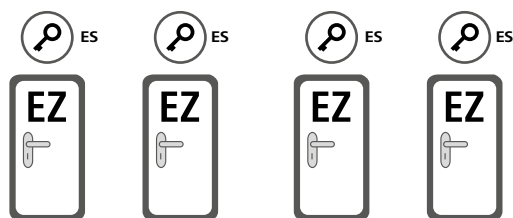

### Jednostranná cylindrická vložka

je určena do skříní, klíčových spínačů, výtahů a do mnoha dalších míst.

# ICS. Uzamykací systémy a struktura

Uzamykací plány vyvíjí společnost EVVA spolu se svými projektovými partnery již téměř 100 let, a to s rozsáhlým know-how a velkými úspěchy.

System ICS s kódovacími vlastnostmi podélného profilu, kontrolou křivek a uvnitř začleněnými detekčními prvky je určen pro velké objekty, u kterých je potřeba zohlednit zvláštní oprávnění v uzamykací hierarchii.

## Příklad bytového komplexu

Pro bytové cylindrické vložky jsou v uzamykacím systému naplánovány rezervy. Ztracený vlastní klíč (ES) lze nahradit novým vlastním klíčem, kterým bude opět moci odemknout všechny centrální cylindrické vložky a všechny centrální cylindrické vložky od společných prostor.