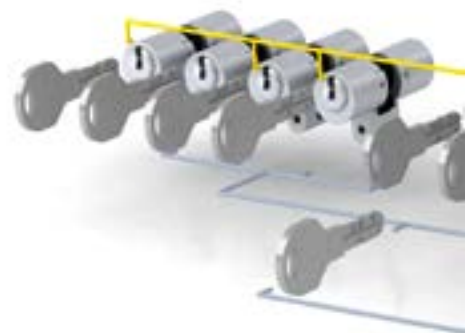

ICS. Uzamykací systémy a struktura

Uzamykací plány vyvíjí společnost EVVA spolu se svými projektovými partnery již téměř 100 let, a to s rozsáhlým know-how a velkými úspěchy.

System ICS s kódovacími vlastnostmi podélného profilu, kontrolou křivek a uvnitř začleněnými detekčními prvky je určen pro velké objekty, u kterých je potřeba zohlednit zvláštní oprávnění v uzamykací hierarchii.