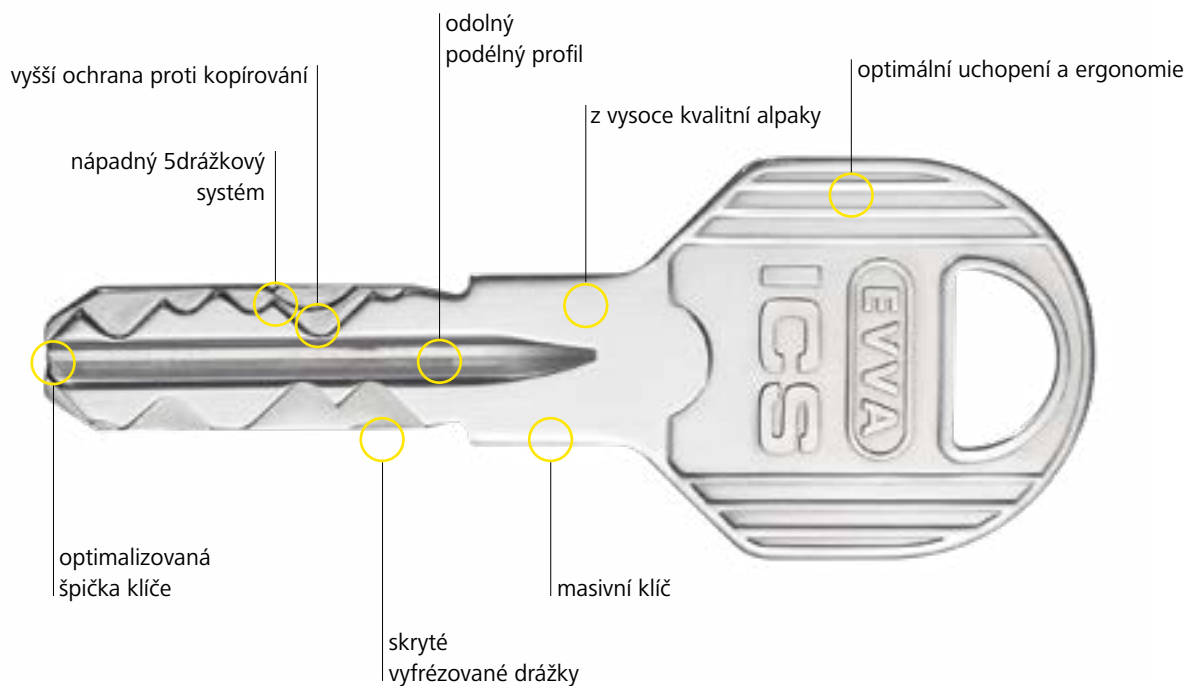

ICS. Jeden systém, řada detailů

Systém ICS nabízí za účelem vysoké ochrany různé technologie uzamykání: odolný podélný profil a nápadný drážkový systém s vnitřními vyfrézovanými drážkami. Detekce probíhá v 5 drážkách prostřednictvím 13 pružinových uzamykacích prvků a odolného podélného profilu, čímž ručí za vysokou bezpečnost. ICS je systém s oboustrannými klíči, který se postará o pohodlí a díky tloušťce klíče 3 mm a kvalitní alpacce je klíč velmi odolný proti opotřebení.