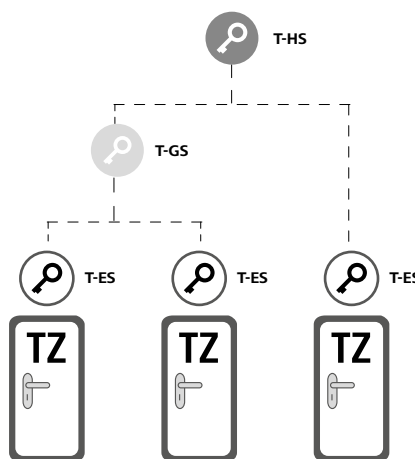

### Vypínačová cylindrická vložka

ovládá řídicí prvky, jako například výtahy.

### Jednostranná cylindrická vložka

je určena do skříní, klíčových spínačů, výtahů a do mnoha dalších míst.

# ICS. Uzamykací systémy a struktura

Uzamykací plány vyvíjí společnost EVVA spolu se svými projektovými partnery již téměř 100 let, a to s rozsáhlým know-how a velkými úspěchy.

System ICS s kódovacími vlastnostmi podélného profilu, kontrolou křivek a uvnitř začleněnými detekčními prvky je určen pro velké objekty, u kterých je potřeba zohlednit zvláštní oprávnění v uzamykací hierarchii.

## Příklad bytového komplexu

Pro bytové cylindrické vložky jsou v uzamykacím systému naplánovány rezervy. Ztracený vlastní klíč (ES) lze nahradit novým vlastním klíčem, kterým bude opět moci odemknout všechny centrální cylindrické vložky a všechny centrální cylindrické vložky od společných prostor.