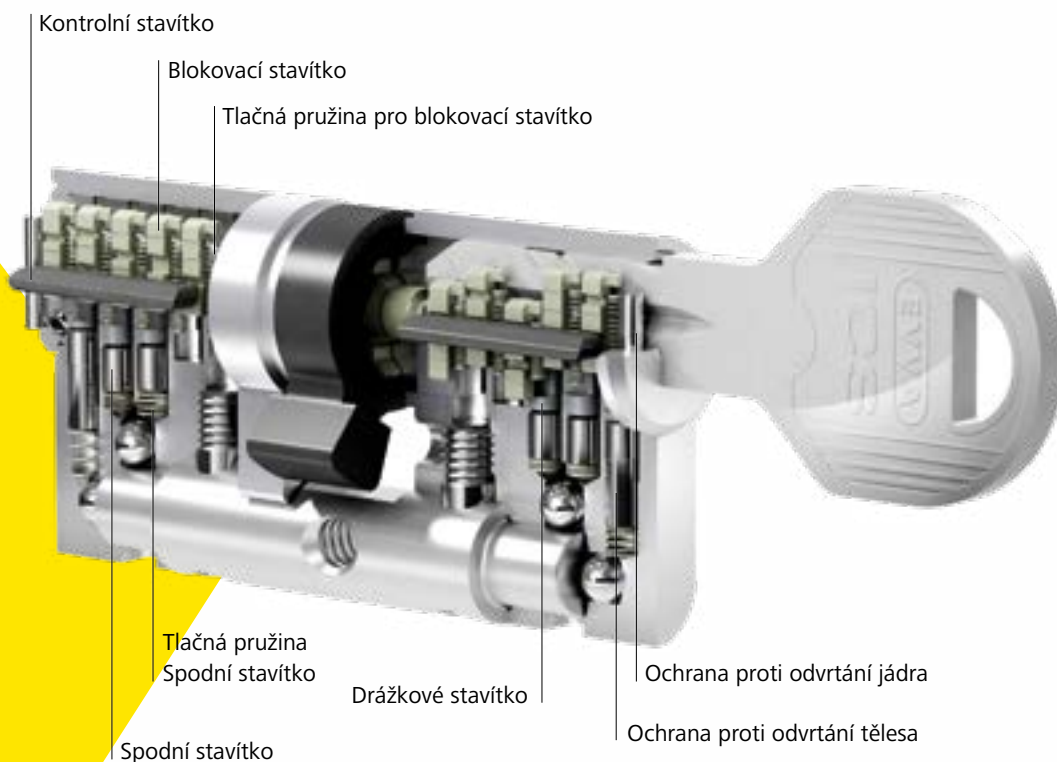

Ochrana ze všech stran

Kopie klíčů, kopie cylindrických vložek a uzamykací plány jsou k dispozici u autorizovaných partnerů EVVA pouze po předložení odpovídajícího dokladu – bezpečnostní karty EVVA.

Profitujte z bezpečnostních prvků

Spolehlivé technologie zahrnuté v cylindrické vložce ICS poskytují trvalou ochranu proti nelegálním způsobům otevírání.