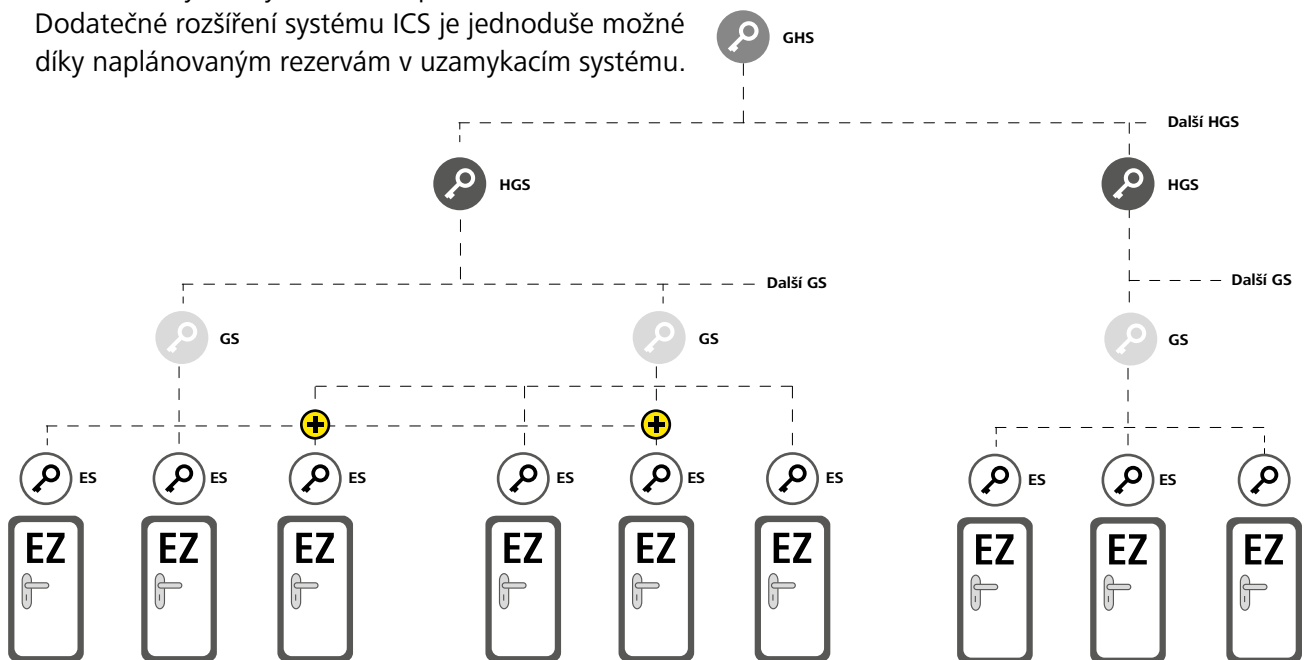

# ICS. Uzamykací systémy a struktura

Uzamykací plány vyvíjí společnost EVVA spolu se svými projektovými partnery již téměř 100 let, a to s rozsáhlým know-how a velkými úspěchy.

System ICS s kódovacími vlastnostmi podélného profilu, kontrolou křivek a uvnitř začleněnými detekčními prvky je určen pro velké objekty, u kterých je potřeba zohlednit zvláštní oprávnění v uzamykací hierarchii.

## Příklad bytového komplexu

Pro bytové cylindrické vložky jsou v uzamykacím systému naplánovány rezervy. Ztracený vlastní klíč (ES) lze nahradit novým vlastním klíčem, kterým bude opět moci odemknout všechny centrální cylindrické vložky a všechny centrální cylindrické vložky od společných prostor.

- T-HS** | Hlavní klíč pro techniky
- T-GS** | Skupinový klíč pro techniky
- T-ES** | Vlastní klíč pro technika
- ES** | Vlastní klíč
- GZ** | Společná centrální cylindrická vložka
- ZZ** | Centrální cylindrická vložka
- EZ** | Cylindrická vložka od bytu
- TZ** | Cylindrická vložka od technické místnosti

## Příklad firemní budovy

Hlavní uzamykací systém s komplexní strukturou.  
 Dodatečné rozšíření systému ICS je jednoduše možné  
 díky naplánovaným rezervám v uzamykacím systému.

-  **GHS** | Generální klíč
-  **HGS** | Hlavní skupinový klíč
-  **GS** | Skupinový klíč
-  **ES** | Vlastní klíč
-  **EZ** | Cylindrická vložka
-  **+** | Zvláštní oprávnění