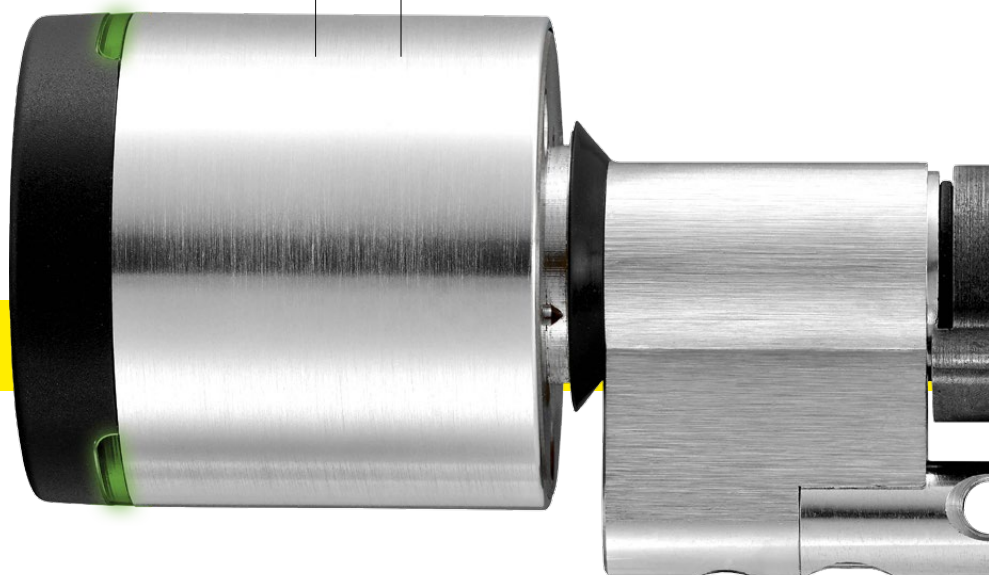

Cylindrická vložka Hybrid | Elektronika zkombinovaná s mechanikou

Různé povrchy

Nikl, leštěný nikl, leštěná mosaz,
hnědá patina, černá patina

Vhodné pro vnitřní i venkovní použití

Stupeň krytí IP 65 | -20 °C až +55 °C

Bezpečně zašifrováno

Ať již jde o systém AirKey nebo Xesar,
cylindrická vložka je bezpečně
zašifrována

Elektronika, nebo mechanika?

U produktů společnosti EVVA se již nemusíte dlouze rozhodovat, neboť u hybridní cylindrické vložky již nerozlišujeme mezi mechanikou a elektronikou. Ode teď platí: Mechanika a elektronika mohou být geniálně zkombinované v jedné jediné hybridní cylindrické vložce. Kombinovat lze elektronické cylindrické vložky AirKey a Xesar se všemi aktuálními modulovými mechanickými systémy EVVA.

Mnoho nových možností

Záleží na každém individuálním případě, zda je lepší zvolit zajištění uvnitř, nebo vně, elektronické, či mechanické. Každopádně hybridní cylindrická vložka nabízí zákazníkům velké množství nových a chytrých způsobů řešení a smysluplně rozšiřuje vaši produktovou nabídku značky EVVA.

Stručný přehled výhod

- › Mechanické a elektronické prvky v jedné jediné cylindrické vložce
- › Lze kombinovat se všemi aktuálními modulovými mechanickými systémy
- › Rychlá a snadná úprava mechanických systémů
- › Elektronický vlastní profil s kombinovaným klíčem