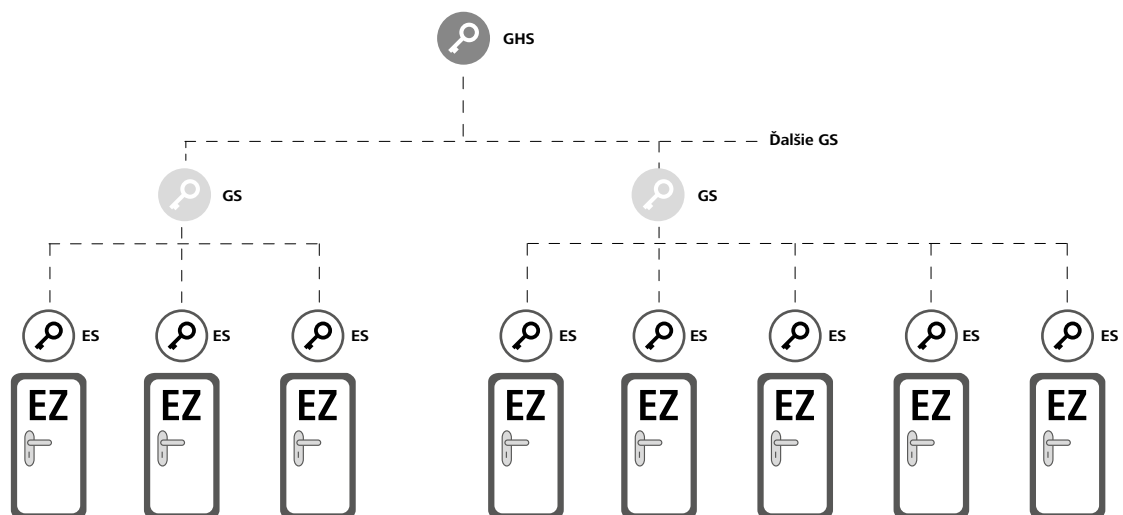

Príklad bytového domu

V tomto uzamykacom systéme môžu nájomcovia uzamykať iba jediným kľúčom vlastné dvere, ako aj vchody a spoločné priestory. Pre technické miestnosti je k dispozícii vlastný kľúč. Pre cylindrické vložky bytov sú dopredu naplánované rezervy uzamykacieho systému. Pri strate vlastného kľúča (ES) sa tento môže nahradiť novým vlastným kľúčom, ktorý opäť uzamyká všetky globálne centrálné cylindrické vložky a centrálné cylindrické vložky.

Príklad firemnej budovy

V jednoducho štruktúrovanom systéme s centrálnym hlavným kľúčom, napr. v prípade firemnej budovy, môžu zamestnanci uzamykať iba svoje dvere, skrine atď., zatiaľ čo konateľ s kľúčom GHS môže uzamykať všetko.