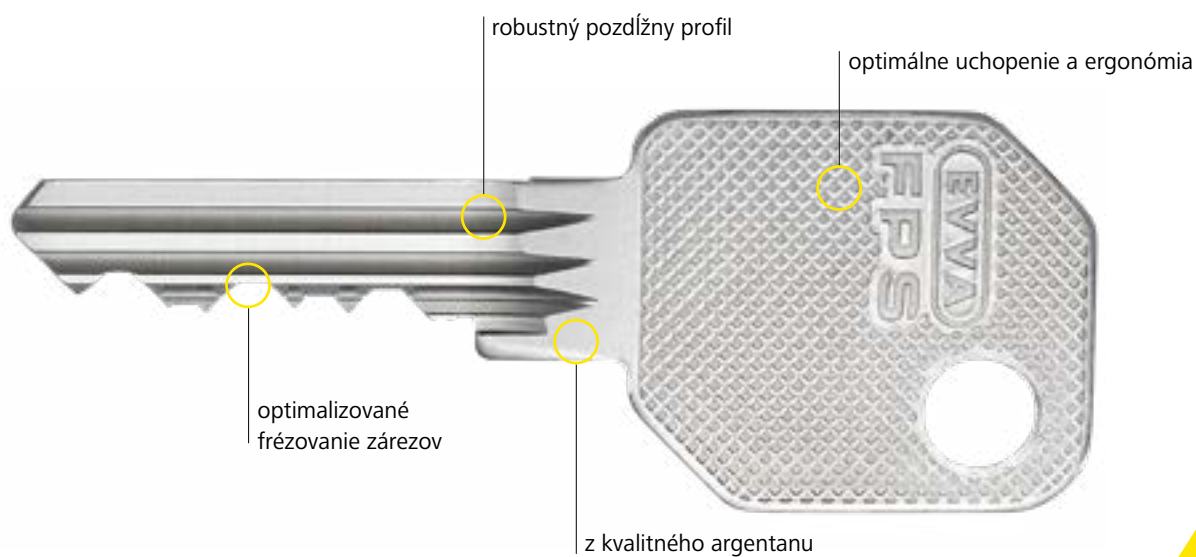

Zuidzicht | BE

OC LETMO | CZ

FPS. Jeden systém, mnohé detaily

FPS je odpružený kolíkový systém s 5 alebo 6 aktívnymi, odpruženými overovacími prvkami. Kľúč FPS je silný argentanový kľúč, odolný voči opotrebovaniu a s dlhou životnosťou. Bezpečnostné znaky kľúča FPS sa overujú v uzamykacej cylindrickej vložke na dvoch bezpečnostných úrovniach. Cylindrická vložka FPS sa vyrába v kompaktnej konštrukcii.