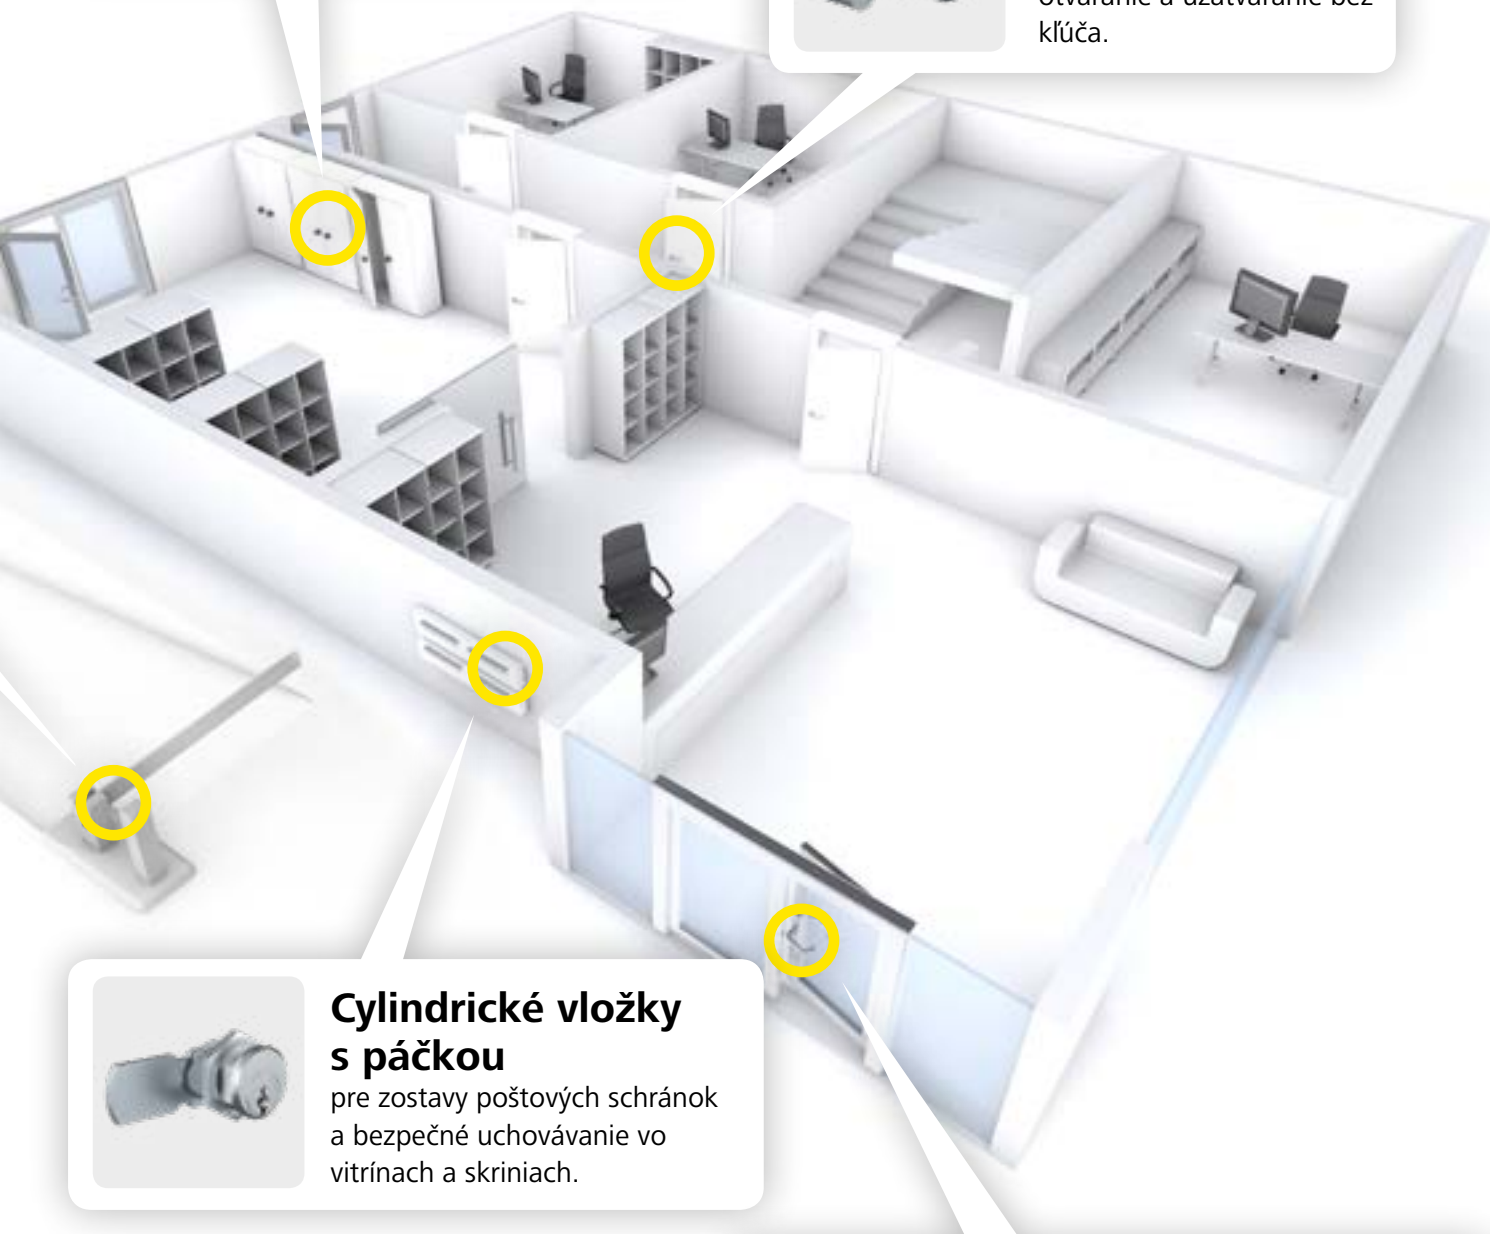

Uzamykacie cylindrické vložky FPS obsluhujú na základe svojich vlastností a početných verzii a voliteľných možností všetky prístupové situácie uzamykacieho systému.

Takto sa môžu jasne štruktúrovať prístupy do miestností a podlaží, prístup do skriň a vitrín alebo aktivovanie závor či iných elektronických zariadení. To je sprevádzané vyšším komfortom a väčšou bezpečnosťou.

Polvložky

sa hodia do závor, kľúčových spínačov, výťahov a ďalších početných situácií.

Každému priestoru jeho cylindrickú vložku

Cylindrické vložky pre nábytok

sa starajú o bezpečné uchovávanie dôležitých dokumentov.

Cylindrické vložky s gombíkom

dovoľujú komfortné otváranie a uzatváranie bez kľúča.

Cylindrické vložky s páčkou

pre zostavy poštových schránok a bezpečné uchovávanie vo vitrínach a skriniach.

Obojstranné cylindrické vložky