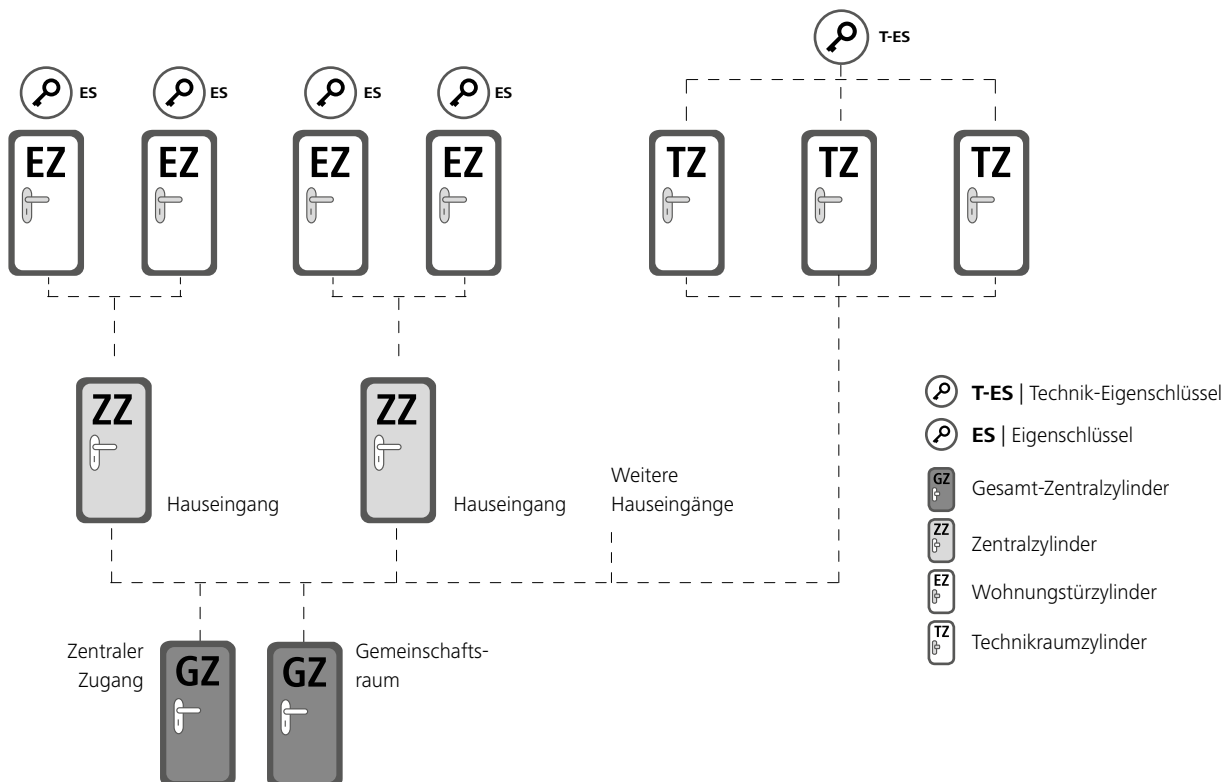

### Doppelzylinder

eignen sich für Innen- und Außentüren und sind mit zahlreichen Ausführungen und Optionen konfigurierbar.

# FPS. Schließanlagen & Struktur

Schließpläne erarbeitet EVVA mit seinen Projektpartnern seit beinahe 100 Jahren mit viel Know-how und großem Erfolg.

FPS ist ideal für kleine Schließanlagen und eine klar definierte Nutzergruppe. Beispielsweise innerhalb einer Wohnhausanlage oder innerhalb von Bürogebäuden. Schließanlagenreserven können bereits bei der Planung mitberücksichtigt werden.

## Beispiel Wohnhausanlage

In dieser Schließanlage können Mieter mit nur einem Schlüssel eigene Türen sowie Eingänge und Gemeinschaftsräume sperren. Für Technikräume gibt es eigene Schlüssel. Für Wohnungszylinder sind Schließanlagen-Reserven vorgeplant. Bei Verlust eines Eigenschlüssels (ES) kann dieser durch einen neuen Eigenschlüssel ersetzt werden, der wieder alle Gesamt-Zentralzylinder und Zentralzylinder sperrt.

## Beispiel Firmengebäude

In der einfach strukturierten General-Hauptschlüsselanlage z.B. eines Firmengebäudes können Mitarbeiter nur ihre Türen, Schränke, usw. sperren, während der Geschäftsführer mit dem GHS-Schlüssel alles sperren kann.