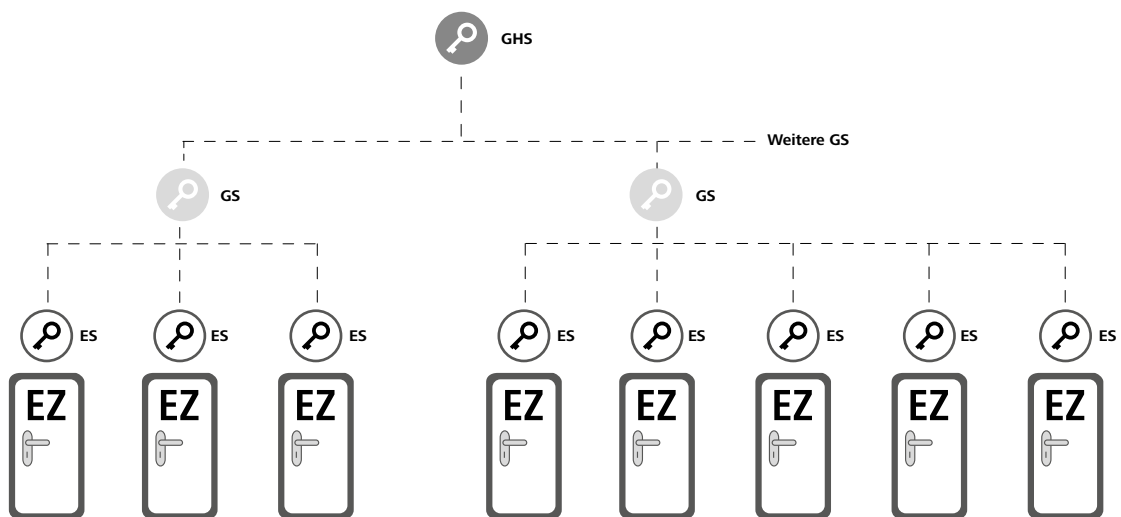

# FPS. Schließanlagen & Struktur

Schließpläne erarbeitet EVVA mit seinen Projektpartnern seit beinahe 100 Jahren mit viel Know-how und großem Erfolg.

FPS ist ideal für kleine Schließanlagen und eine klar definierte Nutzergruppe. Beispielsweise innerhalb einer Wohnhausanlage oder innerhalb von Bürogebäuden. Schließanlagenreserven können bereits bei der Planung mitberücksichtigt werden.

## Beispiel Wohnhausanlage

In dieser Schließanlage können Mieter mit nur einem Schlüssel eigene Türen sowie Eingänge und Gemeinschaftsräume sperren. Für Technikräume gibt es eigene Schlüssel. Für Wohnungszylinder sind Schließanlagen-Reserven vorgeplant. Bei Verlust eines Eigenschlüssels (ES) kann dieser durch einen neuen Eigenschlüssel ersetzt werden, der wieder alle Gesamt-Zentralzylinder und Zentralzylinder sperrt.

## Beispiel Firmengebäude

In der einfach strukturierten General-Hauptschlüsselanlage z.B. eines Firmengebäudes können Mitarbeiter nur ihre Türen, Schränke, usw. sperren, während der Geschäftsführer mit dem GHS-Schlüssel alles sperren kann.