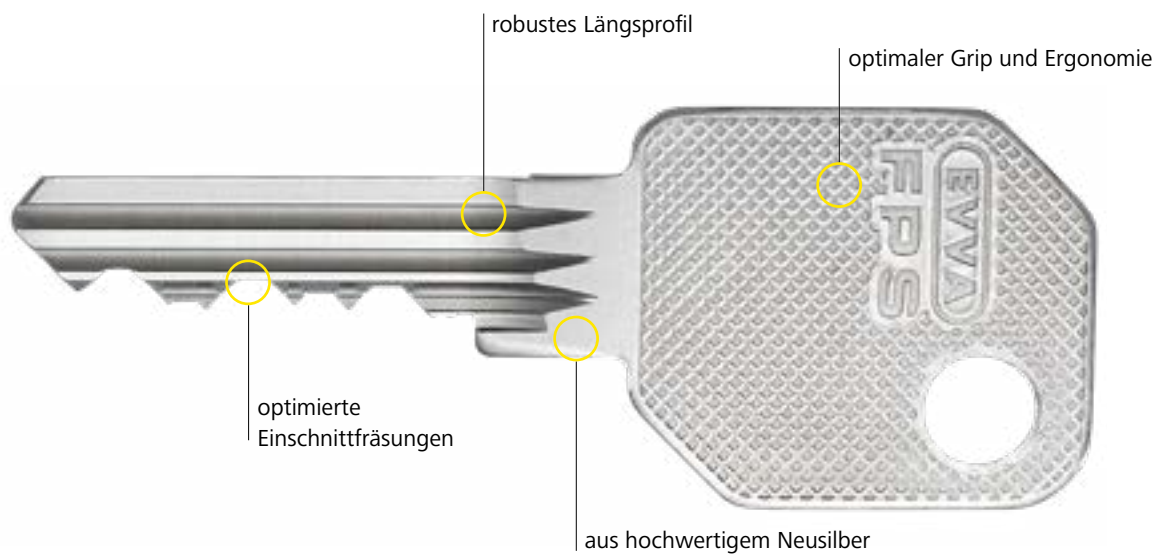

FPS. Ein System, viele Details

FPS ist ein gefedertes Stiftsystem mit 5 oder 6 aktiven, gefederten Abfrageelementen. Der FPS-Schlüssel ist ein starker Neusilberschlüssel und ist verschleißfest und langlebig. Die Berechtigungsmerkmale des FPS-Schlüssels werden im Schließzylinder auf zwei Sicherheitsebenen geprüft. Der FPS-Zylinder wird in Kompaktbauweise gefertigt.