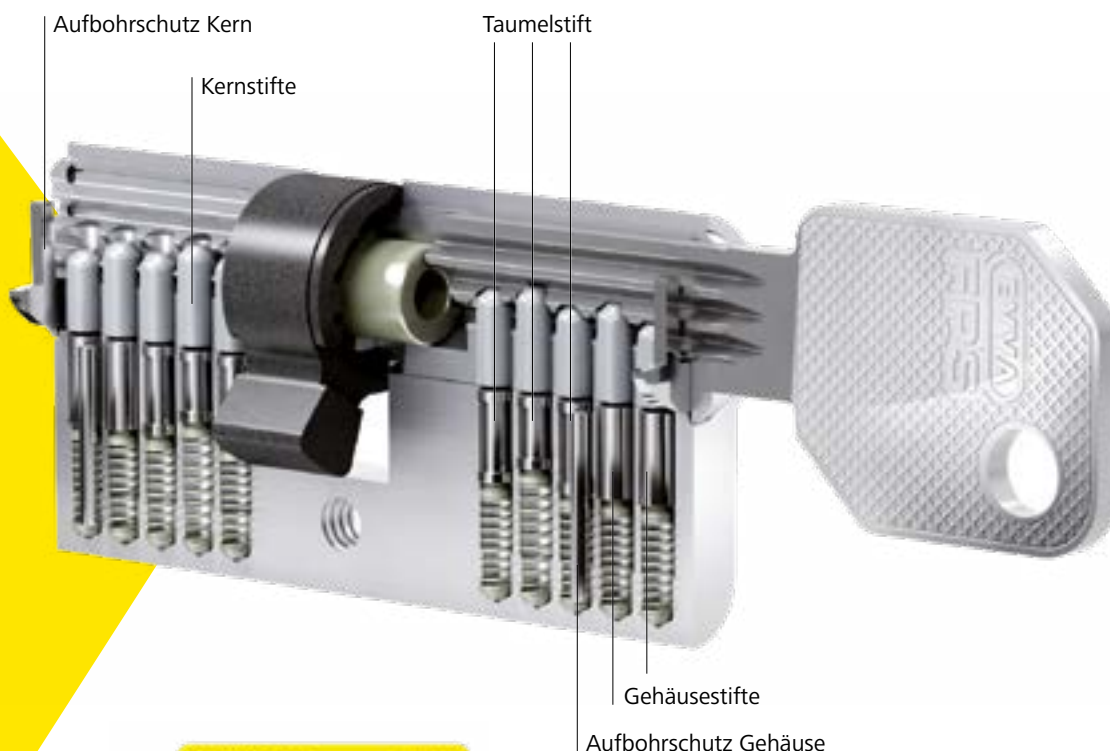

Rundum geschützt

Nachschlüssel, Nachzylinder sowie Schließpläne sind bei berechtigten EVVA-Partnern und nur mit entsprechendem Legitimationsnachweis, der EVVA-Sicherungskarte, erhältlich.

Profitieren Sie von den Sicherheitsmerkmalen

Die verlässlichen Technologien des FPS-Zylinders bieten einen nachhaltigen Schutz gegen illegale Öffnungsmethoden.