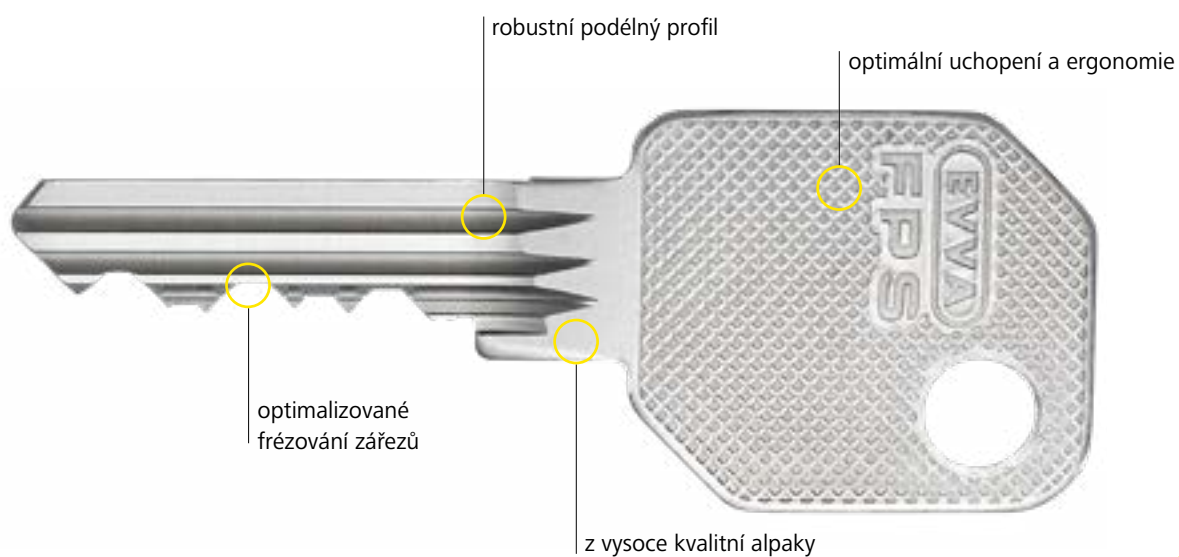

Komplex Zuidzicht | BE

OC LETMO | CZ

FPS. Jeden systém, řada detailů

FPS je pružinový stavítkový systém s 5 nebo 6 aktivními pružinovými detekčními prvky. Klíč FPS je silný klíč z alpaky, má dlouhou životnost a je velmi odolný proti opotřebení. Autorizační charakteristiky klíče FPS procházejí v bezpečnostní cylindrické vložce dvěma úrovněmi zabezpečení. Cylindrická vložka FPS se vyrábí v kompaktním provedení.