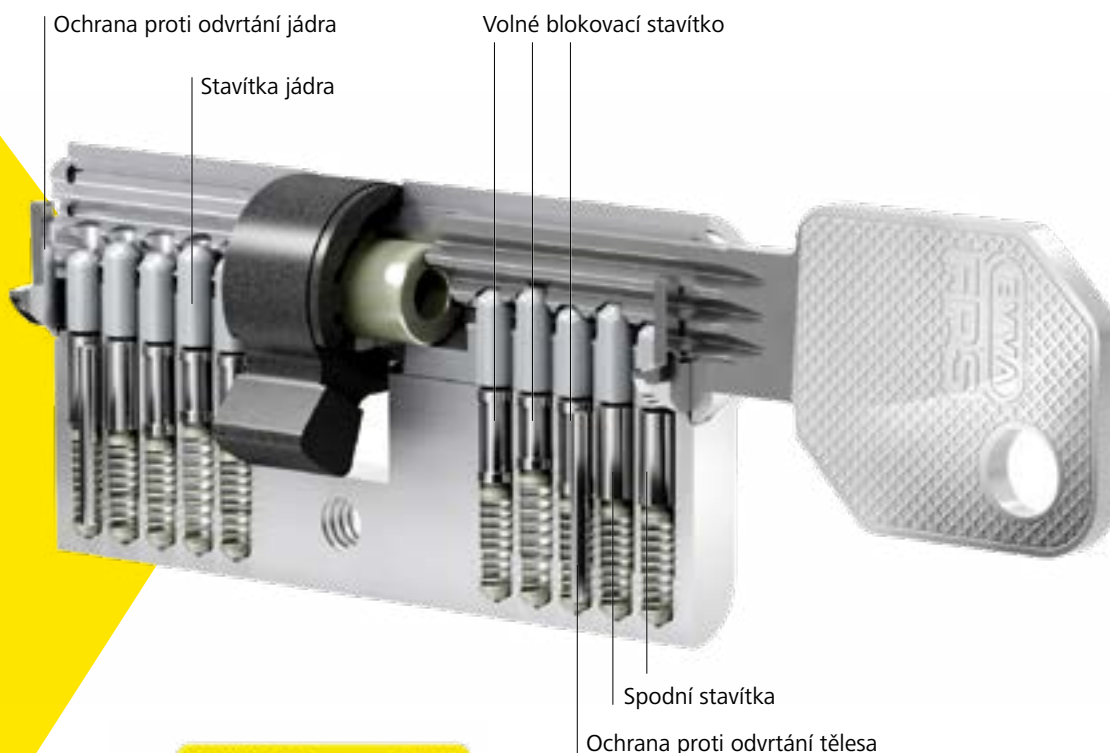

Ochrana ze všech stran

Kopie klíčů, kopie cylindrických vložek a uzamykací plány jsou k dispozici u autorizovaných partnerů EVVA pouze po předložení odpovídajícího dokladu – bezpečnostní karty EVVA.

Profitujte z bezpečnostních prvků

Spolehlivé technologie začleněné v cylindrické vložce FPS poskytují trvalou ochranu proti nelegálním způsobům otevírání.