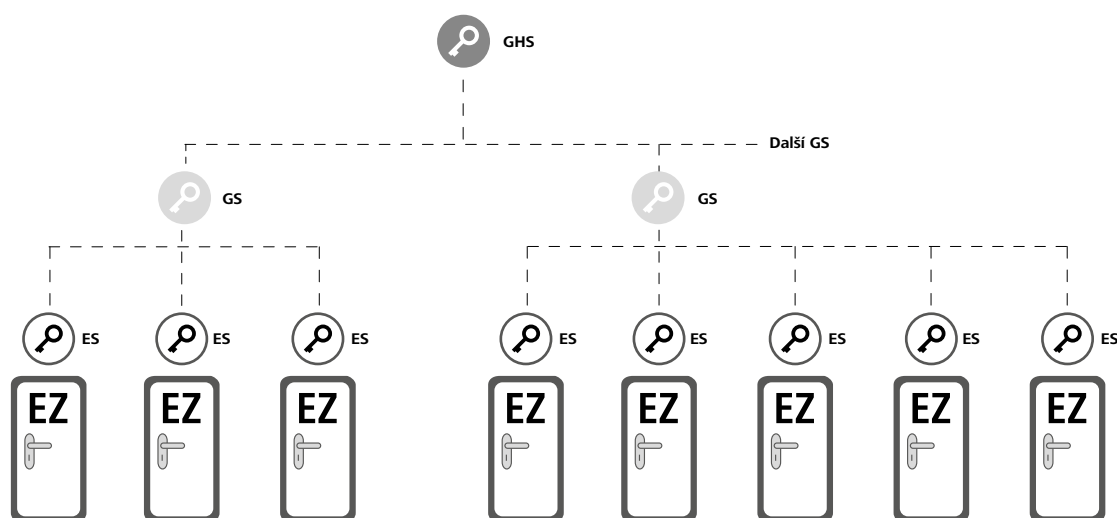

Příklad bytového komplexu

U tohoto uzamykacího systému mohou nájemníci uzamknout vlastní dveře, vchodové dveře a společné prostory. Pro technické místnosti existuje vlastní klíč. Pro bytové cylindrické vložky jsou v uzamykacím systému naplánovány rezervy. Ztracený vlastní klíč (ES) lze nahradit novým vlastním klíčem, kterým bude opět moci odemknout všechny centrální cylindrické vložky a všechny centrální cylindrické vložky od společných prostor.

Příklad firemní budovy

V jednoduše strukturovaných uzamykacích systémech s generálním klíčem, např. firemní budovy, mohou zaměstnanci uzamknout pouze své dveře, skříně atd., zatímco vedoucí pracovník může pomocí generálního klíče (GHS) uzamknout vše.