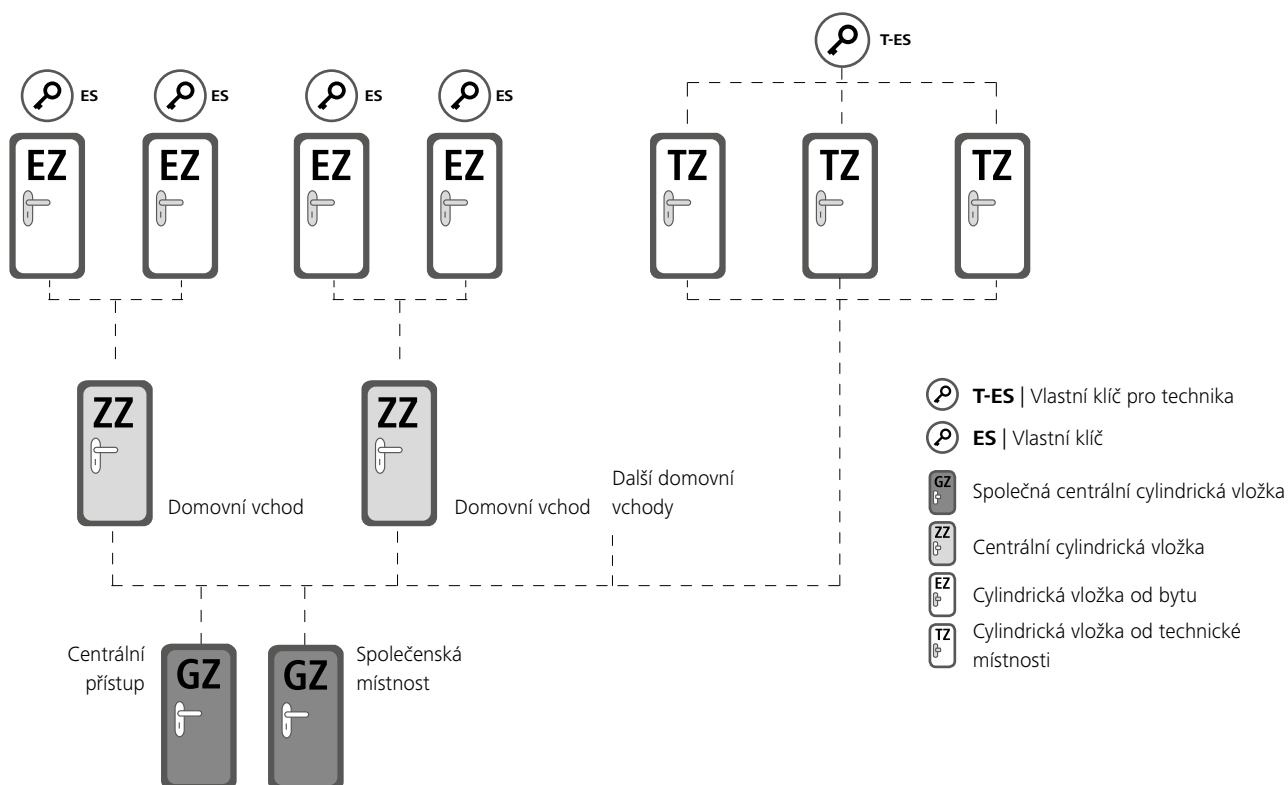

Příklad bytového komplexu

U tohoto uzamykacího systému mohou nájemníci uzamknout vlastní dveře, vchodové dveře a společné prostory. Pro technické místnosti existuje vlastní klíč. Pro bytové cylindrické vložky jsou v uzamykacím systému naplánovány rezervy. Ztracený vlastní klíč (ES) lze nahradit novým vlastním klíčem, kterým bude opět moci odemknout všechny centrální cylindrické vložky a všechny centrální cylindrické vložky od společných prostor.