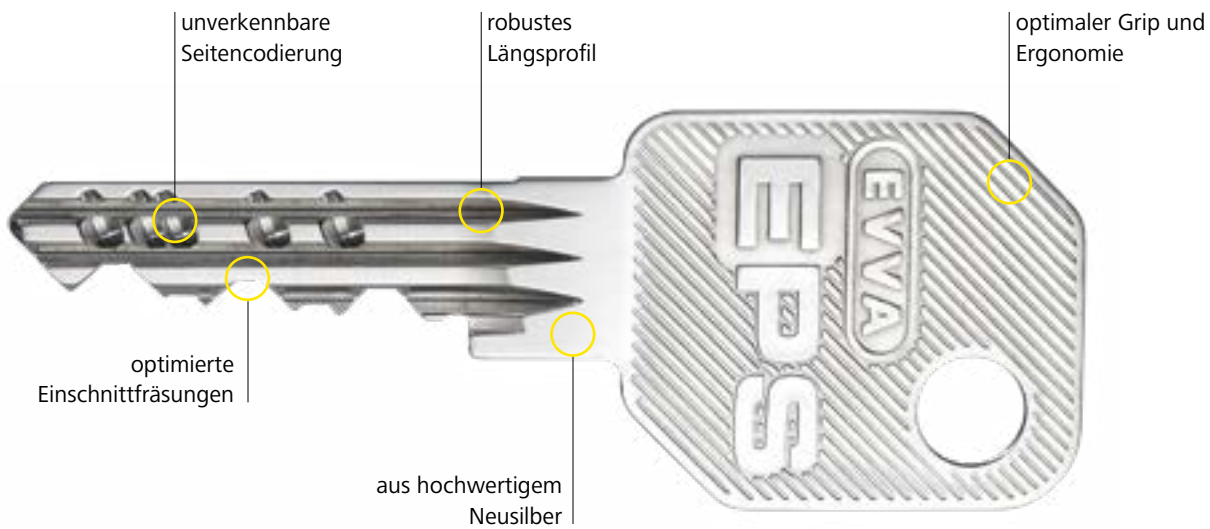

EPS. Ein System, viele Details

EPS ist ein gefedertes Stiftsystem mit 5 oder 6 aktiven, gefederten Abfrageelementen und bietet bis zu 20 zusätzliche Seitencodierungen. Die integrierte Manipulationskontrolle des Schlüssels im Zylinder sowie die doppelt wirkenden Sperrstifte sorgen für gute Sicherheit. Die EPS-Schlüssel sind starke Neusilberschlüssel mit großen Schlüsselquerschnitten. Der Zylinder ist in Kompakt- und Modulbauweise erhältlich.