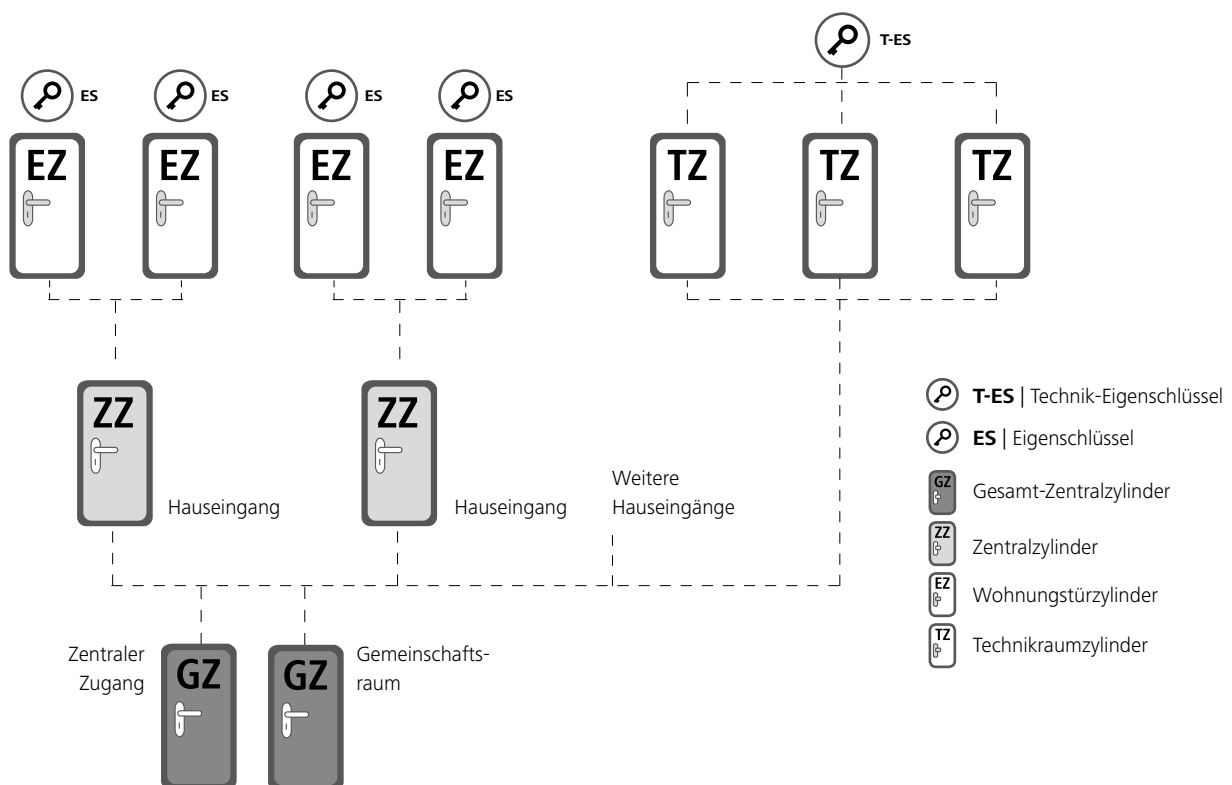

### Schaltzylinder

steuern elektronische Anlagen wie automatische Schiebetüren.

# EPS. Schließanlagen & Struktur

Schließpläne erarbeitet EVVA mit seinen Projektpartnern seit beinahe 100 Jahren mit viel Know-how und großem Erfolg.

EPS ist ideal für Schließanlagen mit klar strukturiertem Aufbau und einer klar definierten Nutzergruppe. Beispielsweise innerhalb einer Wohnhausanlage oder innerhalb von Bürogebäuden.

## Beispiel Wohnhausanlage

Für Wohnungszyylinder sind Schließanlagen-Reserven vorgeplant. Bei Verlust eines Eigenschlüssels (ES) kann dieser durch einen neuen Eigenschlüssel ersetzt werden, der wieder alle Gesamt-Zentralzylinder und Zentralzylinder sperrt.

## Beispiel Firmengebäude

In der klar strukturierten General-Hauptschlüsselanlage z.B. eines Firmengebäudes können Mitarbeiter nur ihre Türen, Schränke, usw. sperren, während der Geschäftsführer mit dem GHS-Schlüssel alles sperren kann.