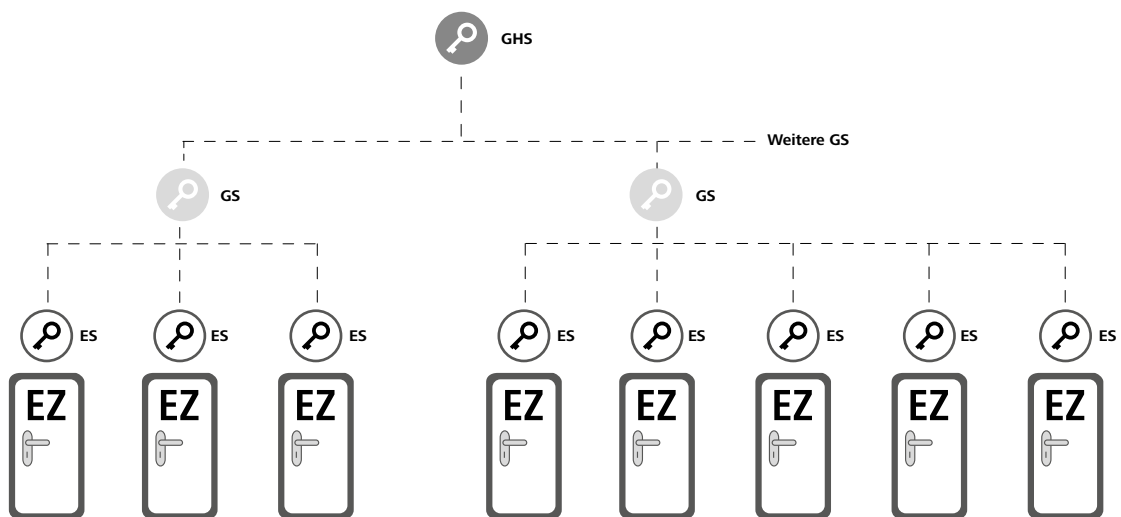

# EPS. Schließanlagen & Struktur

Schließpläne erarbeitet EVVA mit seinen Projektpartnern seit beinahe 100 Jahren mit viel Know-how und großem Erfolg.

EPS ist ideal für Schließanlagen mit klar strukturiertem Aufbau und einer klar definierten Nutzergruppe. Beispielsweise innerhalb einer Wohnhausanlage oder innerhalb von Bürogebäuden.

## Beispiel Wohnhausanlage

Für Wohnungszyylinder sind Schließanlagen-Reserven vorgeplant. Bei Verlust eines Eigenschlüssels (ES) kann dieser durch einen neuen Eigenschlüssel ersetzt werden, der wieder alle Gesamt-Zentralzylinder und Zentralzylinder sperrt.

## Beispiel Firmengebäude

In der klar strukturierten General-Hauptschlüsselanlage z.B. eines Firmengebäudes können Mitarbeiter nur ihre Türen, Schränke, usw. sperren, während der Geschäftsführer mit dem GHS-Schlüssel alles sperren kann.