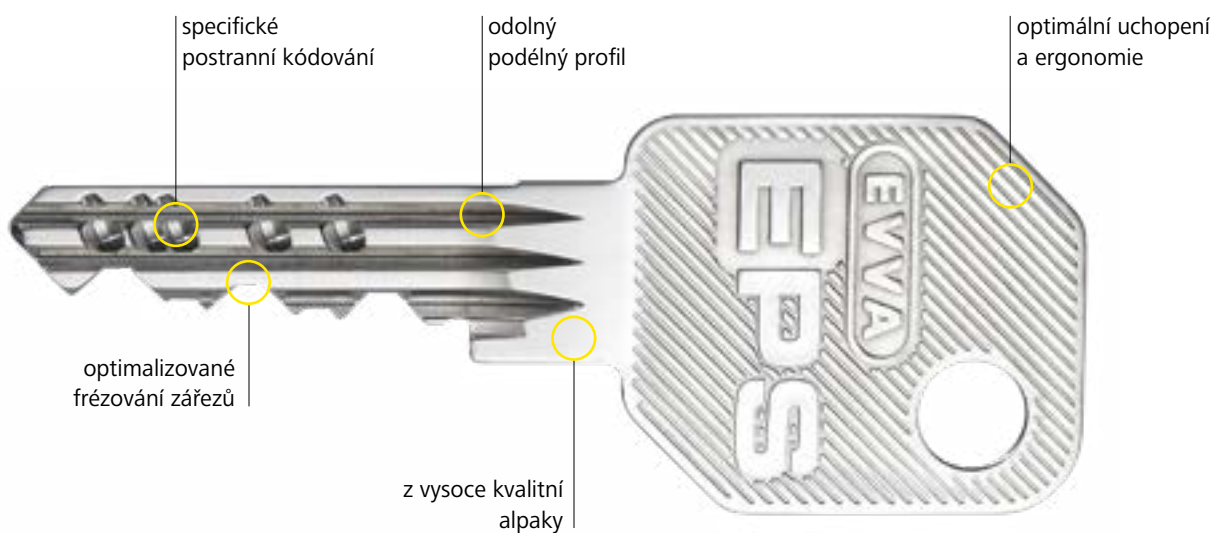

The DUO | SG

Hotel Kameha | DE

EPS. Jeden systém, řada detailů

Systém EPS je pružinový stavítkový systém s 5 nebo 6 aktivními pružinovými detekčními prvky a nabízí až 20 přídatných postranních kódování. Integrovaná manipulační kontrola klíče v cylindrické vložce stejně jako stavítka s dvojitým účinkem ručí za vynikající bezpečnost. Klíče EPS jsou silné alpakové klíče s velkým příčným profilem. Cylindrická vložka je k dostání v kompaktním a modulovém provedení.