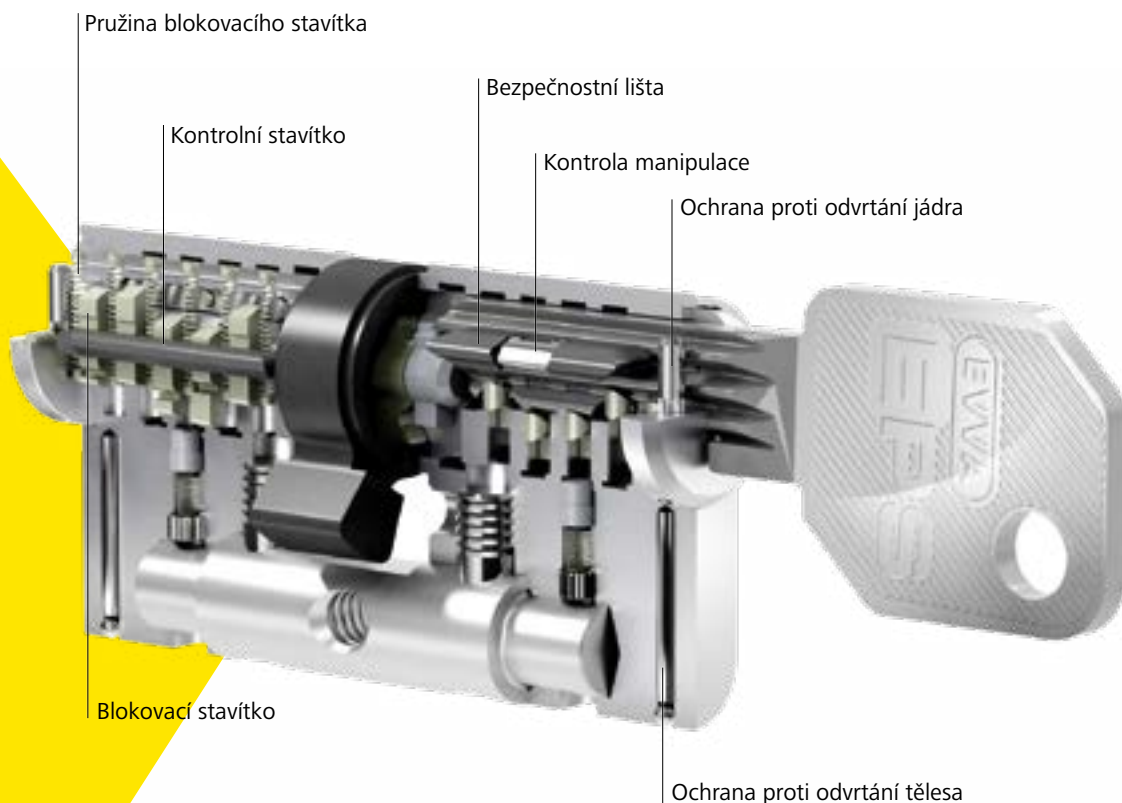

Ochrana ze všech stran

Kopie klíčů, kopie cylindrických vložek a uzamykací plány jsou k dispozici u autorizovaných partnerů EVVA pouze po předložení odpovídajícího dokladu – bezpečnostní karty EVVA.

Profituje z bezpečnostních prvků

Spolehlivé technologie cylindrických vložek EPS nabízí udržitelnou ochranu proti nelegálním způsobům otevření.