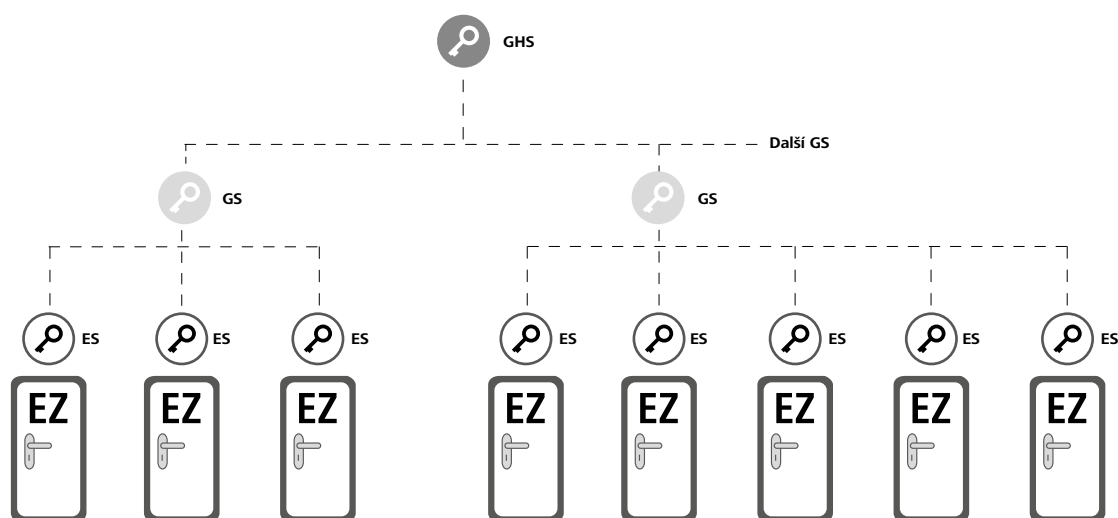

Vypínačová cylindrická vložka

ovládá řídicí prvky, jako například výtahy.

Cylindrická vložka s páčkou

pro schránky a bezpečnější uchovávání ve vitrínách a skříních.

Spínací cylindrická vložka

ovládá elektronická zařízení, jako například automatické posuvné dveře.

EPS. Uzamykací systémy a struktura

Uzamykací plány vyvíjí společnost EVVA spolu se svými projektovými partnery již téměř 100 let, a to s rozsáhlým know-how a velkými úspěchy.

Systém EPS je ideální pro uzamykací systém s dobrou strukturou a jasně definovanými uživatelskými skupinami. Například v rámci jednoho bytového objektu nebo kancelářských budov.

Příklad bytového komplexu

Pro bytové cylindrické vložky jsou v uzamykacím systému naplánovány rezervy. Ztracený vlastní klíč (ES) lze nahradit novým vlastním klíčem, kterým bude opět moci odemknout všechny centrální cylindrické vložky a všechny centrální cylindrické vložky od společných prostor.

Příklad firemní budovy

V jasně strukturovaných obecných uzamykacích systémech s generálním klíčem, např. firemní budovy, mohou zaměstnanci uzamknout pouze své dveře, skříně atd., zatímco vedoucí pracovník může pomocí generálního klíče (GHS) uzamknout vše.