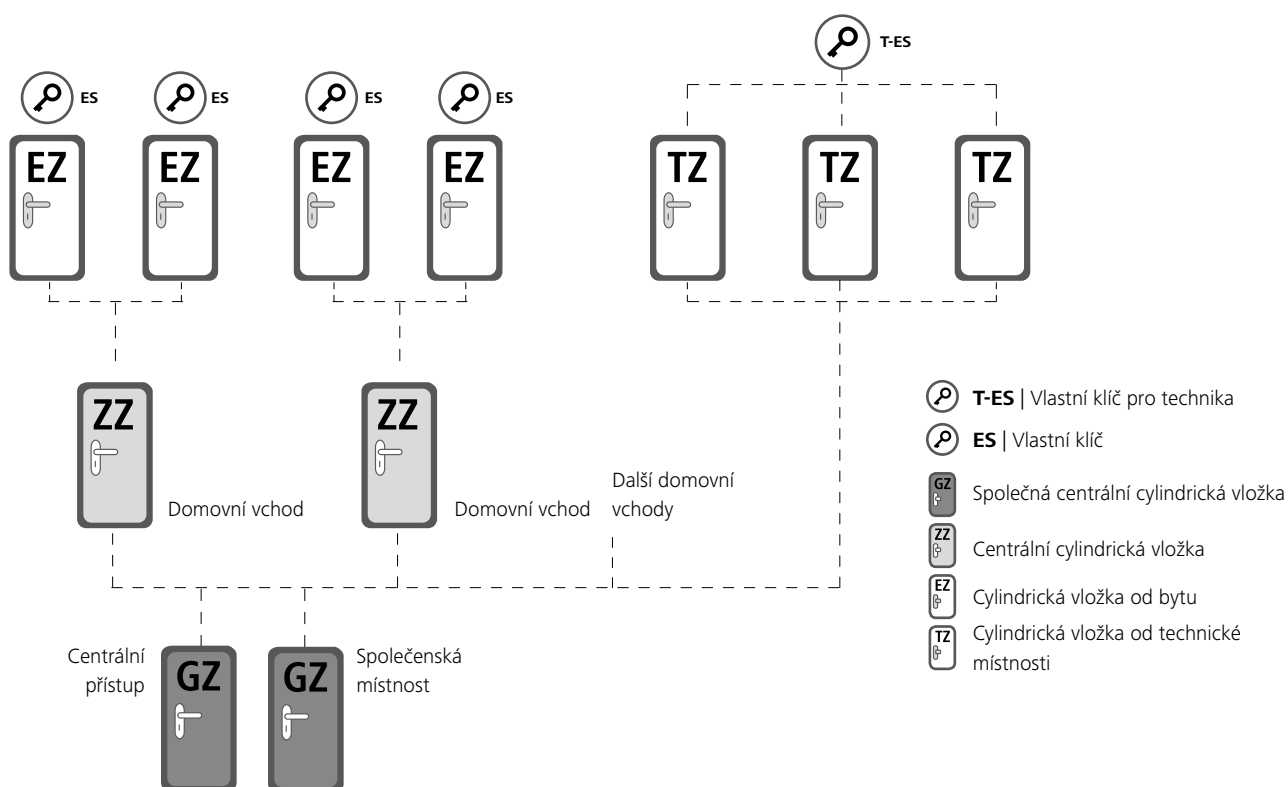

Vypínačová cylindrická vložka

ovládá řídicí prvky, jako například výtahy.

Cylindrická vložka s páčkou

pro schránky a bezpečnější uchovávání ve vitrínách a skříních.

Spínací cylindrická vložka

ovládá elektronická zařízení, jako například automatické posuvné dveře.

EPS. Uzamykací systémy a struktura

Uzamykací plány vyvíjí společnost EVVA spolu se svými projektovými partnery již téměř 100 let, a to s rozsáhlým know-how a velkými úspěchy.

Systém EPS je ideální pro uzamykací systém s dobrou strukturou a jasně definovanými uživatelskými skupinami. Například v rámci jednoho bytového objektu nebo kancelářských budov.

Příklad bytového komplexu

Pro bytové cylindrické vložky jsou v uzamykacím systému naplánovány rezervy. Ztracený vlastní klíč (ES) lze nahradit novým vlastním klíčem, kterým bude opět moci odemknout všechny centrální cylindrické vložky a všechny centrální cylindrické vložky od společných prostor.