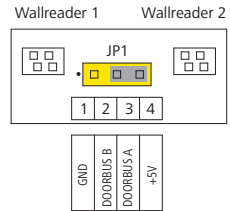

AirKey control unit

E.A.WL.CUS

- Relais 1 & 2 different function (Default)
 - Relais 1 & 2 same function
- JP2

AirKey wallreader interface

- DOORBUS terminated (Default)
 - DOORBUS open
- JP1