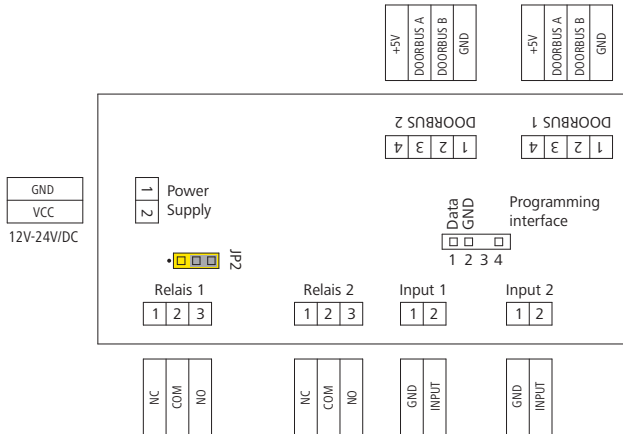

AirKey control unit

E.A.WL.CUS

- Relais 1 & 2 different function (Default)
 - Relais 1 & 2 same function
- JP2

AirKey wallreader interface

- DOORBUS terminated (Default)
 - DOORBUS open
- JP1