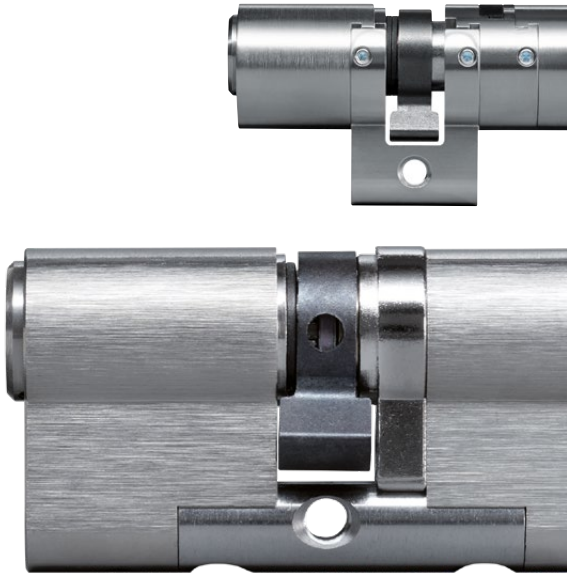

Gut für Ihre Sicherheit

Schützen Sie, was Ihnen lieb ist. Am besten mit den Sicherheitslösungen der Marke EVVA. Damit sind Ihnen jahrzehntelange Erfahrung, beste Qualität und innovative Technologien garantiert.

EVVA gibt Ihnen mehr Sicherheit. Zum Beispiel mit ICS – dem Innen-Codiert-System. Das Wendeschlüssel-System ist ideal für hohe Sicherheitsansprüche.

Ihre ICS-Vorteile auf einen Blick

- › Ein Schlüssel für alles
- › Erhöhter Kopierschutz vor 3D-Druckverfahren
- › Hohe Nachschlüssel-Sicherheit
- › Patentiertes SYMO-System im Schweizer Rundprofil