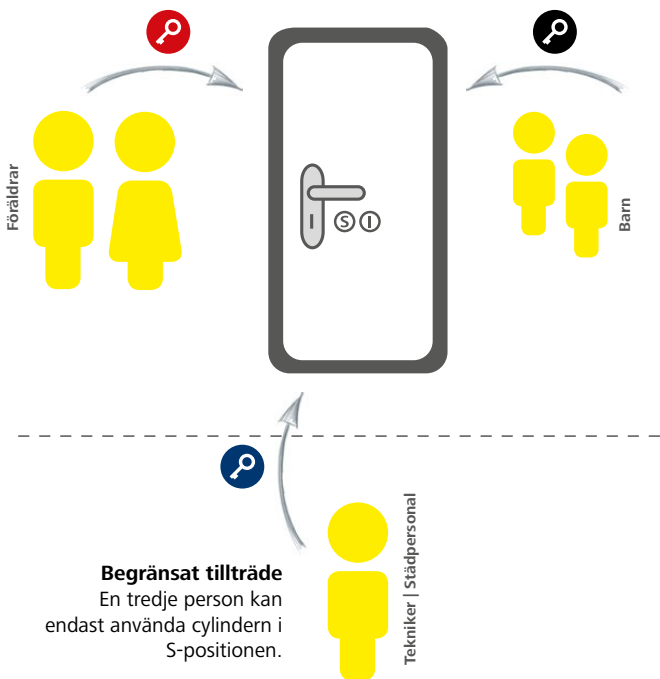

 **Masternyckel**
Nyckel med omställningsfunktion
läser i S- och I-position

 **Standardnyckel**
Läser i S- och I-position

 **Servicenyckel**
Läser endast i S-position

Omkoppling
Med hjälp av masternyckeln
 kan cylindern ställas
i önskad position

 **Position S**

 **Normalposition I**

access to security

Tillträde + omställning

Föräldrar har alltid tillträde och kan ställa om cylindern.

Permanent tillträde

Barn kan alltid öppna dörrarna.

Färgen gör skillnaden

Med design-nycklarna kan du på ett enkelt sätt skilja mellan de tre olika nyckelfunktionerna som används i TAF-cylindern. I vårt exempel ändrar den röda nyckeln cylinderns öppningsposition, den röda nyckeln kan dessutom precis som den svarta nyckeln alltid manövrera denna cylinder, medan den blå nyckeln endast kan använda cylindern vid valda tillfällen. Gör vardagen lekande lätt.