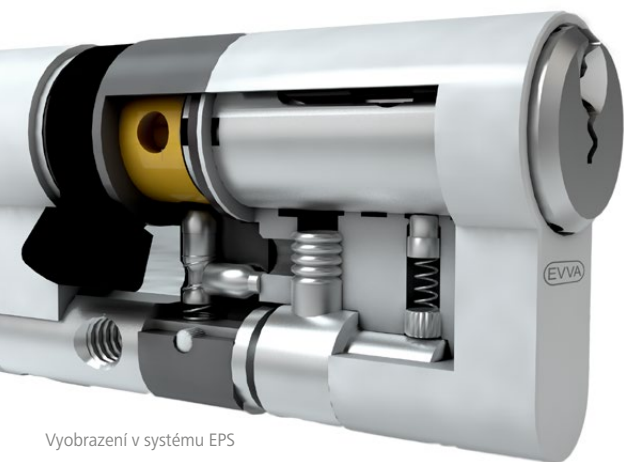

# ANTI-SNAP

Díky této cylindrické vložce budou vaše vchodové dveře nepřekonatelné

Vyobrazení v systému EPS

## **Anti-Snap** | Díky této cylindrické vložce budou vaše vchodové dveře nepřekonatelné

Způsob fungování je jednoduchý a vysoce účinný: Při pokusu o vytržení se cylindrická vložka rozlomí v definovaném místě. Napadení je zaregistrováno, následkem čehož se zbytek cylindrické vložky zablokuje a znehybní. Dveře pak již nelze překonat bez použití hlučné frézky.

**Prodlužovací nástavec jádra**  
Aktivované blokovací stavítko znehybňuje  
zbytek cylindrické vložky

**Kalené těleso**  
Této jednotce z kalené oceli se  
každý lupič raději vyhne.

Dodává se pro všechny  
systémy v modulovém  
konstrukčním provedení