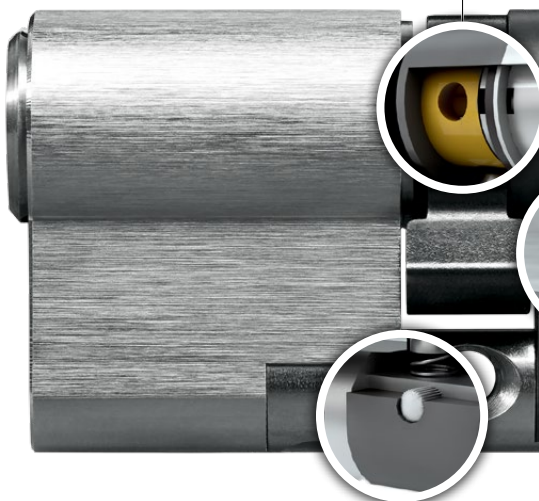

# ANTI-SNAP

Díky této cylindrické vložce budou vaše vchodové dveře nepřekonatelné

Vyobrazení v systému EPS

## **Anti-Snap** | Díky této cylindrické vložce budou vaše vchodové dveře nepřekonatelné

Způsob fungování je jednoduchý a vysoce účinný: Při pokusu o vytržení se cylindrická vložka rozlomí v definovaném místě. Napadení je zaregistrováno, následkem čehož se zbytek cylindrické vložky zablokuje a znehybní. Dveře pak již nelze překonat bez použití hlučné frézky.

**Prodlužovací nástavec jádra**  
Aktivované blokovací stavítko znehybňuje  
zbytek cylindrické vložky

**Kalené těleso**  
Této jednotce z kalené oceli se  
každý lupič raději vyhne.

Dodává se pro všechny  
systémy v modulovém  
konstrukčním provedení