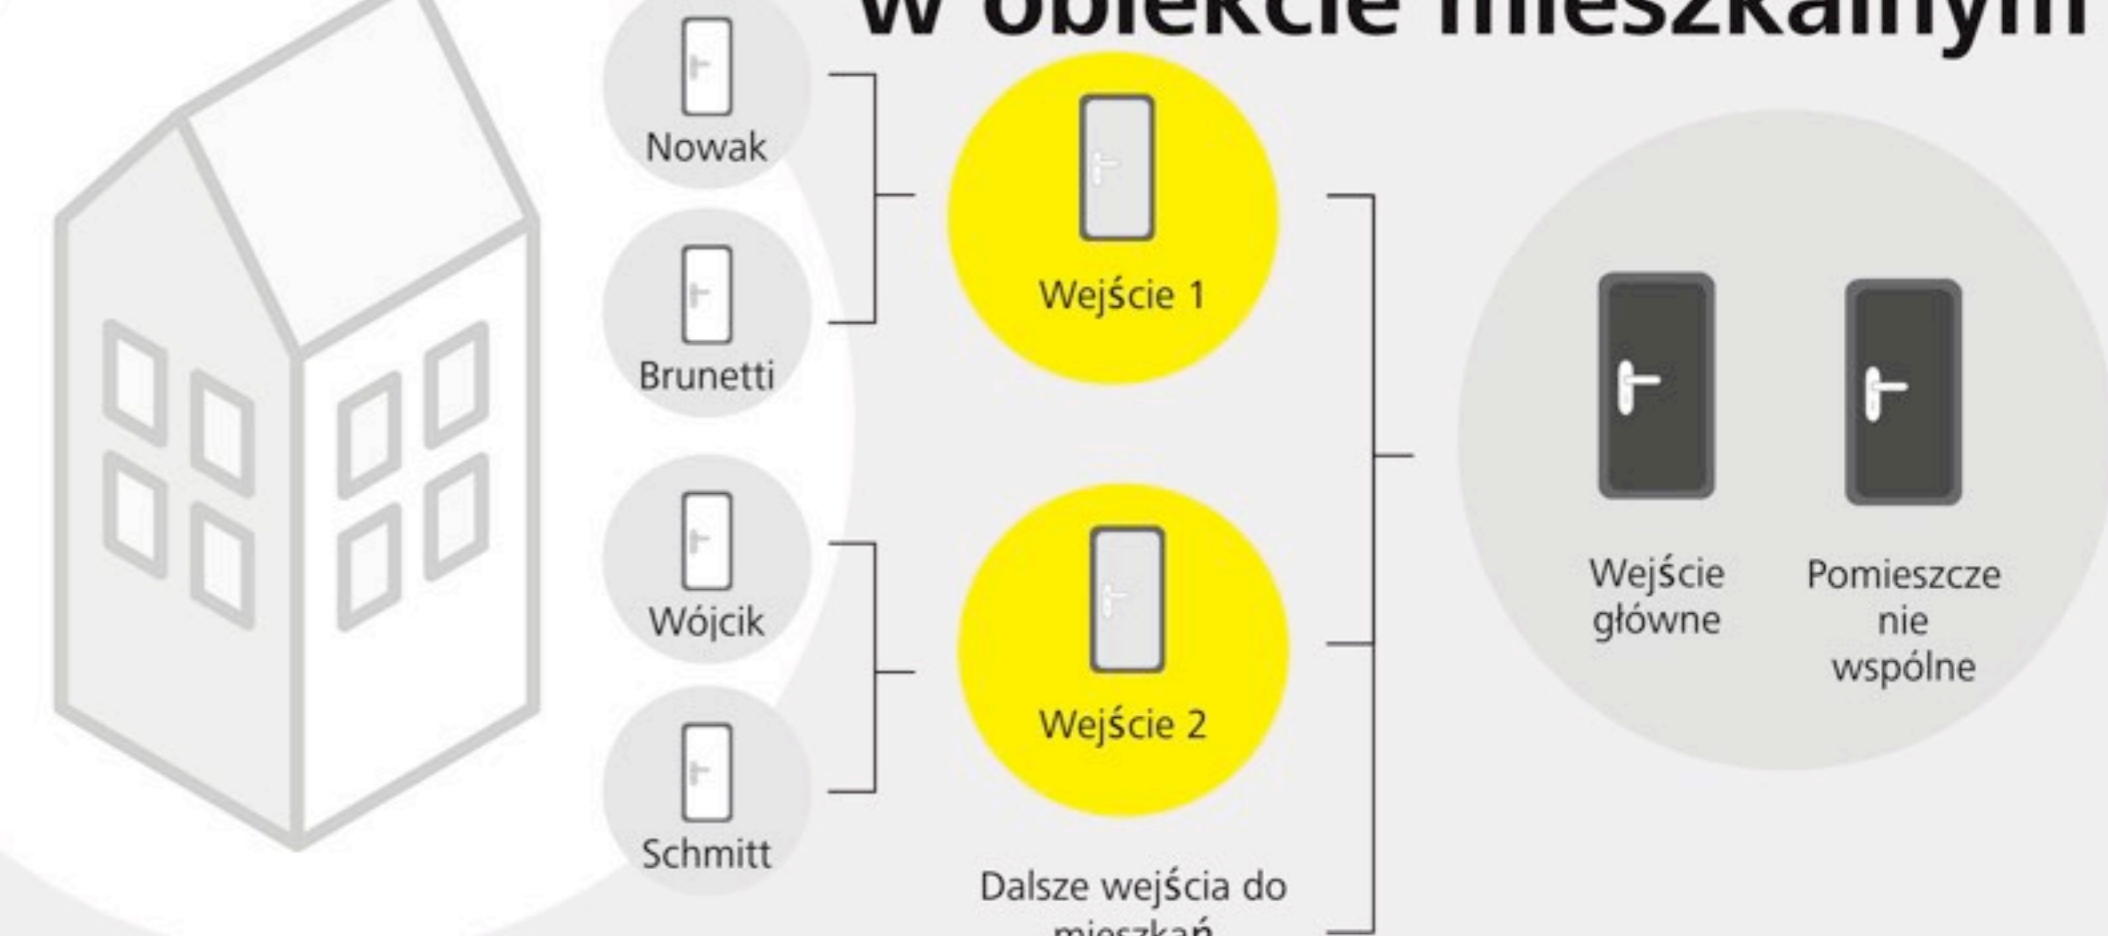

Przykładowy system zamknięć w obiekcie mieszkalnym

Twoje korzyści

- Redukcja nakładu pracy związanej z zarządzaniem budynkiem
- Korzyści wynikające ze specjalistycznej wiedzy EVVA
- Użytkowanie indywidualnie przygotowanego rozwiązania dostępowego
- Możliwości, jakie oferuje system mechaniczny – wszystko można łączyć z rozwiązaniami elektronicznymi EVVA

Referencje z całego świata

O2 Arena, Czechy | Prime Tower, Szwajcaria | Ospedale del Mare, Włochy | Uniwersytet Curtin, Australia

Skontaktuj się z nami!