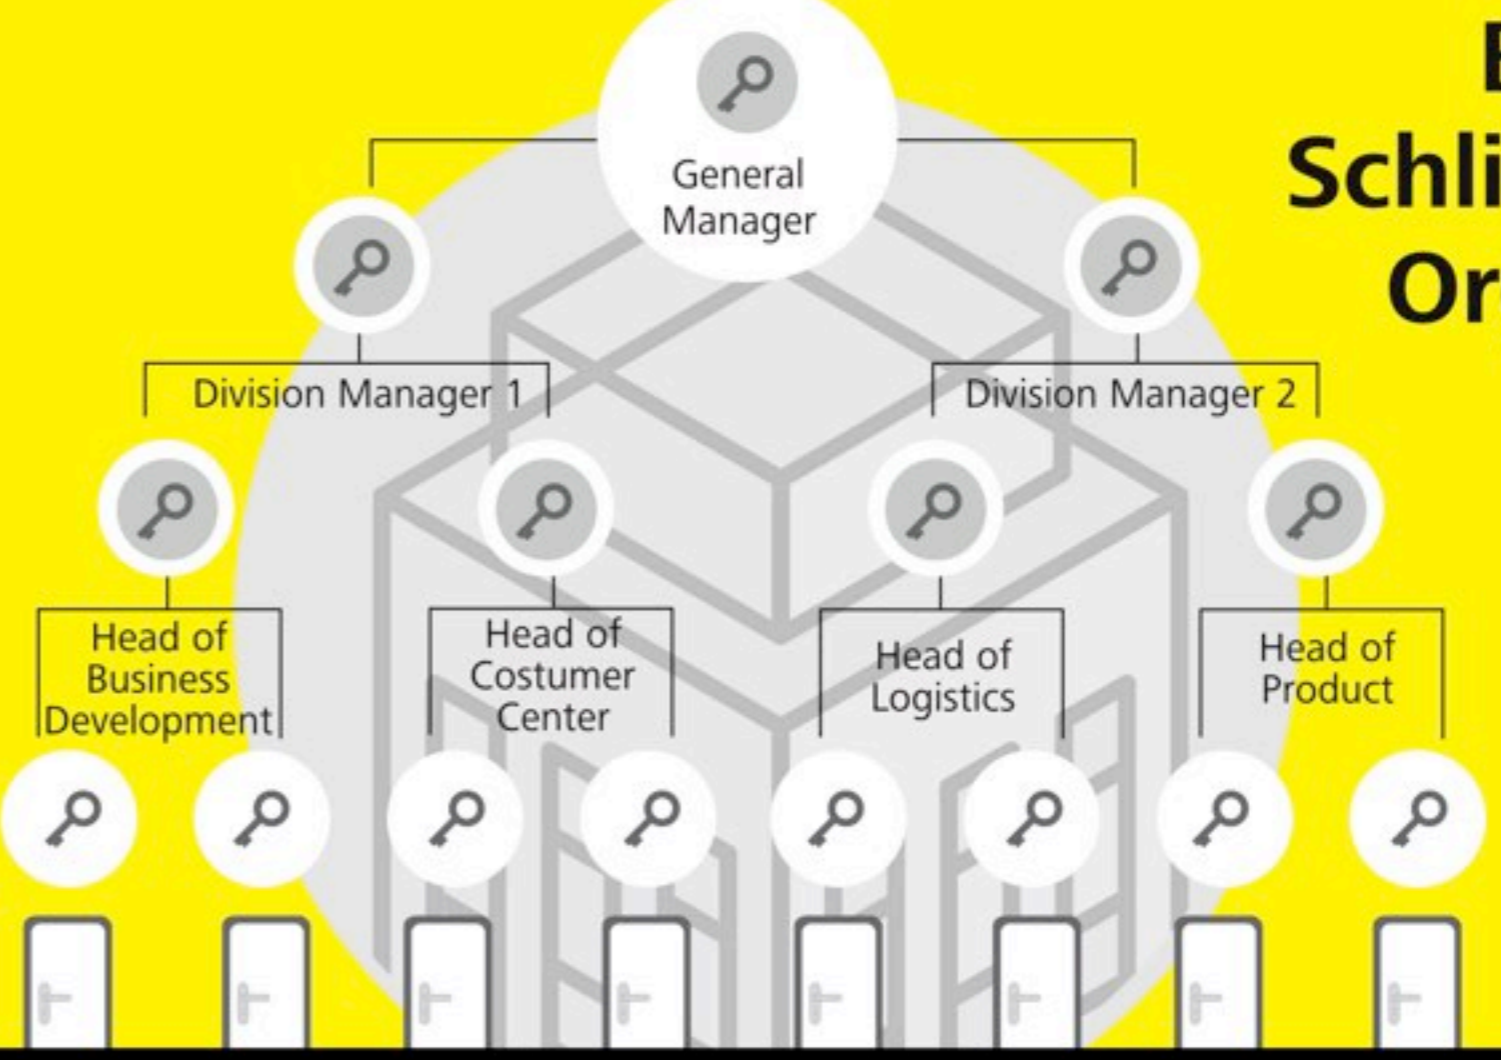

Was ist eine Schließanlage?

Eine Schließanlage ist eine Kombination von Zylindern und Schlüsseln

Sie legt fest, wer wo Zutritt hat

Sie organisiert und vereinfacht die Organisationsabläufe

Mehr Kontrolle
Nutzer, Räume und Bereiche werden in Beziehung gebracht

Schließplan erstellen

EVVA access to security		Anlage: BEISPIEL	
Objekt	System	Objekt	System
EVVA Center	EVVA Center	EVVA Center	EVVA Center
1234567890	1234567890	1234567890	1234567890
Zyl.Nr.	Nachschlüsselung	Stk.	ESL. Typ (Schlüsselcode)
A01	Gruppe 1	1	001 41411
A02	Gruppe 2	1	002 41412
A03	Gruppe 3	1	003 41413
A04	Gruppe 4	1	004 41414
A05	Gruppe 5	1	005 41415
A06	Gruppe 6	1	006 41416
A07	Gruppe 7	1	007 41417
A08	Gruppe 8	1	008 41418
A09	Gruppe 9	1	009 41419
A10	Gruppe 10	1	010 41420
A11	Gruppe 11	1	011 41421
A12	Gruppe 12	1	012 41422
A13	Gruppe 13	1	013 41423
A14	Gruppe 14	1	014 41424
A15	Gruppe 15	1	015 41425
A16	Gruppe 16	1	016 41426
A17	Gruppe 17	1	017 41427
A18	Gruppe 18	1	018 41428
A19	Gruppe 19	1	019 41429
A20	Gruppe 20	1	020 41430

Mechanik mit Elektronik in einem Gebäude kombinierbar

Klare Hierarchien – der Chef sperrt alle Türen, die Mitarbeiter nur ausgewählte

Möbel-, Hebel- oder Schaltzylinder – sie alle sind in eine EVVA-Schließanlage integrierbar

Ausrechnungsstarke EVVA-Systeme setzen hochkomplexe Zutritts-hierarchien um

Beispiel einer Schließanlage für Organisationen

Bildet die Unternehmensstruktur ab und vereinfacht die Verwaltung

Die Schließanlage für Organisationen